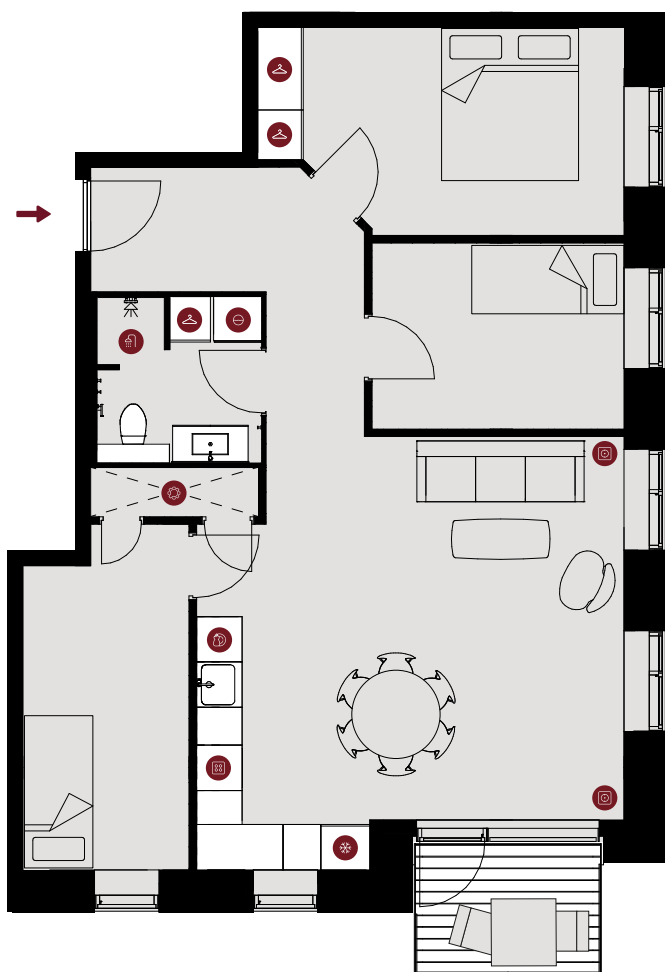

TOMMERUPGADE 34, 2. MF., 2630 HØJE TAASTRUP

TYPE 14

BOLIGNR.:	73	ELEVATOR	✓
ETAGE:	2.	DØRTELEFON	✓
ANTAL RUM:	4	GULVVARME	✓
BRUTTO AREAL (M²):	94	HUSDYR TILLADT	✓
ALTAN:	JÅ	SERVICETEKNIKERE	✓
MÅL:	~ 1:100	BÆREDYGTIGHEDS-CERTIFICERET	✓