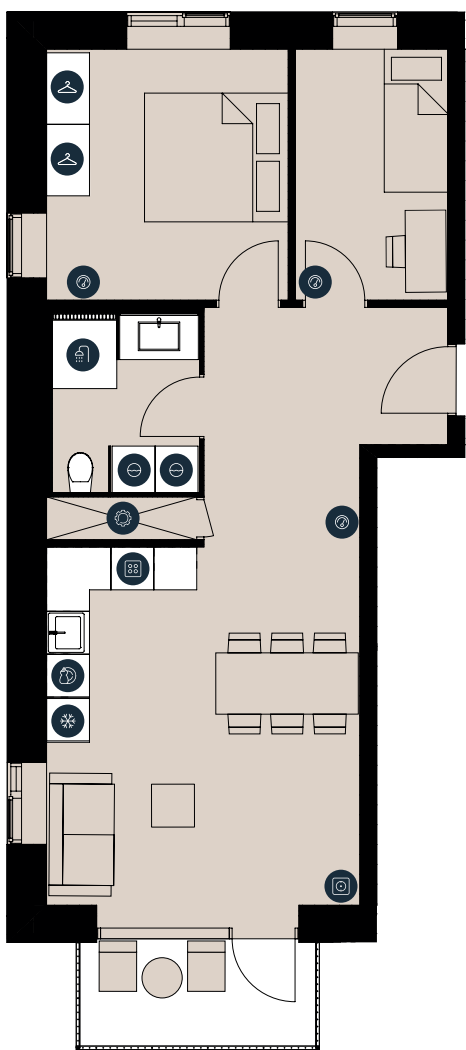

## TYPE 1.5A SKJEBERG ALLÉ 20, 3. TH.

BOLIGNR.:	74	ELEVATOR:	✓
ETAGE:	3.	DEPOT:	✓
ANTAL RUM:	3	LAVENERGIBYGGERI:	✓
BRUTTO AREAL (M <sup>2</sup> ):	83	HUSDYR TILLADT:	✓
ALTAN:	JA	DØRTELEFON:	✓
MÅL:	~ 1:100	SERVICETEKNIKERE:	✓