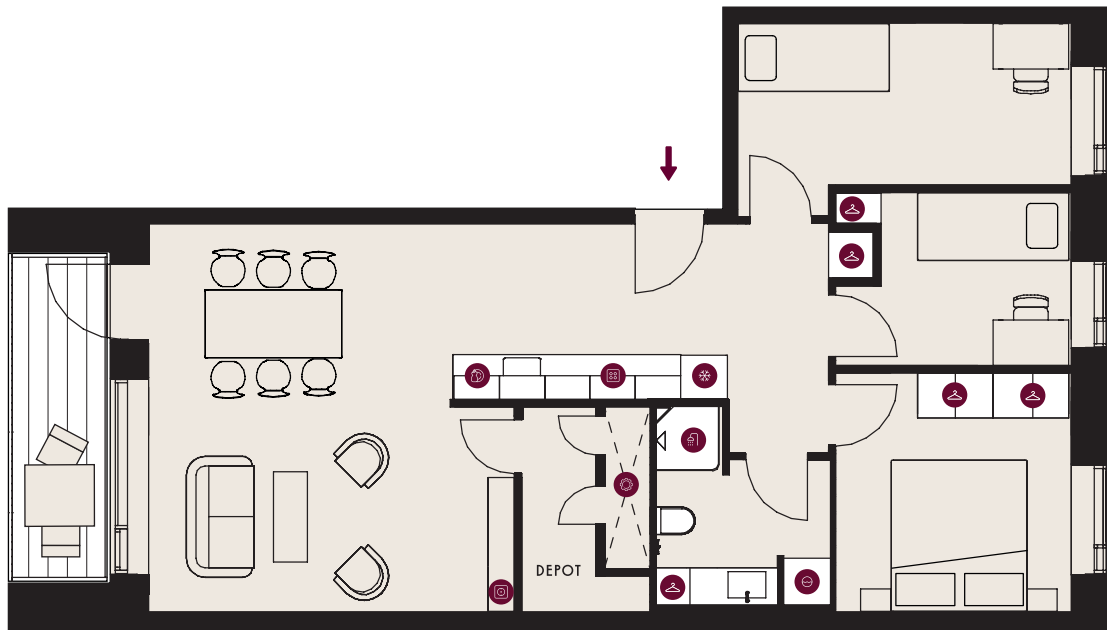

DRÆSINEN 20, 2. TH., 2640 HEDEHUSENE

TYPE 4

BOLIGNR.:	130	ELEVATOR	✓
ETAGE:	2.	DØRTELEFON	✓
ANTAL RUM:	4	GULVVARME	✓
BRUTTO AREAL (M ²):	93	HUSDYR TILLADT	✓
ALTAN:	JÅ	SERVICETEKNIKERE	✓
MÅL:	~ 1:100	BÆREDYGTIGHEDS-CERTIFICERET	✓