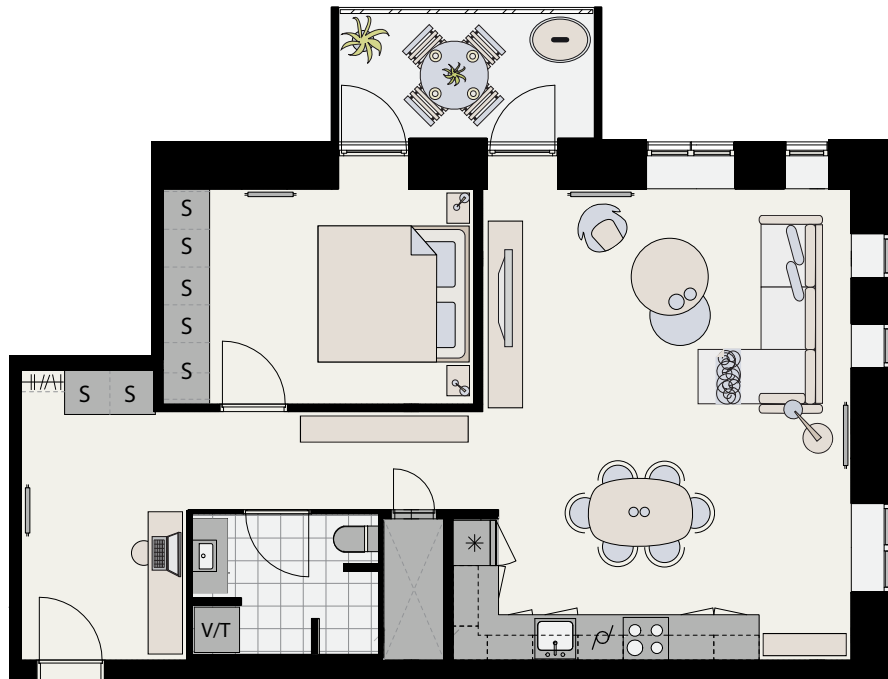

Fælledudsigten II

Hannemanns Allé 4A · Nordre Fælled Kvarter · Ørestad Syd

BALDER

Type C

Bolig nr. 30 på 5. sal,
Bolig nr. 42 på 7. sal,
bolig nr. 69 på 12. sal
har 2 altaner

Mål: ca. 1:100

Nr.:	6, 12, 18, 24, 30, 36, 42, 48, 54, 60, 66, 69, 72
Etage:	1. - 13. sal
Antal rum:	2
Brutto areal (m ²):	90
Altan (m ²):	6 eller 6+6
Antal:	13

Der forekommer variationer i vindues-, altan- og radiatorplacering mellem boliger af samme type
Der forbeholdes ret til ændringer og justeringer

balder.dk