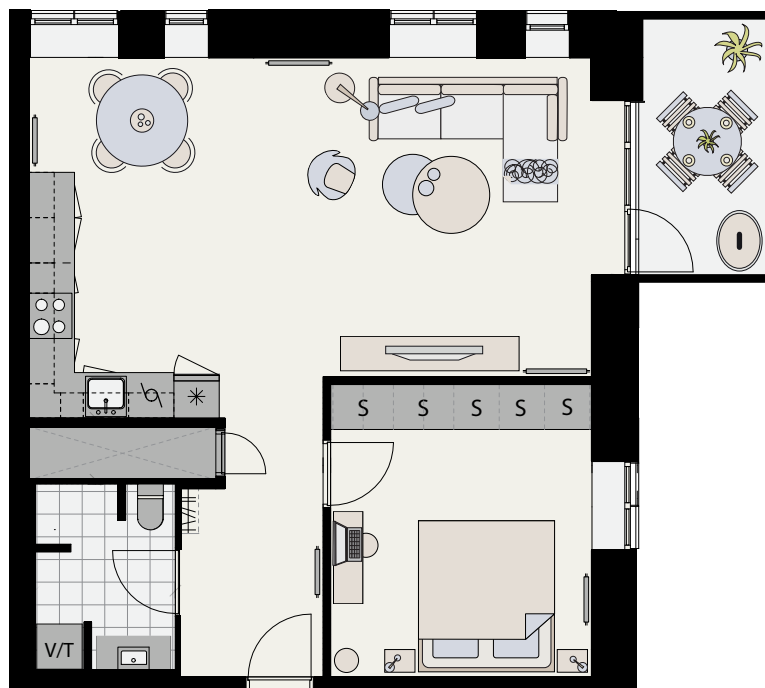

Fælledudsigten II

Hannemanns Allé 4A · Nordre Fælled Kvarter · Ørestad Syd

BALDER

Type B

Bolig nr. 23 på 3. sal,
Bolig nr. 47 på 7. sal,
bolig nr. 65 på 10. sal
har 2 altaner

Mål: ca. 1:100

Nr.:	11, 17, 23, 29, 35, 41, 47, 53, 59, 65
Etage:	1. - 10. sal
Antal rum:	2
Brutto areal (m ²):	86
Altan (m ²):	6 eller 6+6
Antal:	10