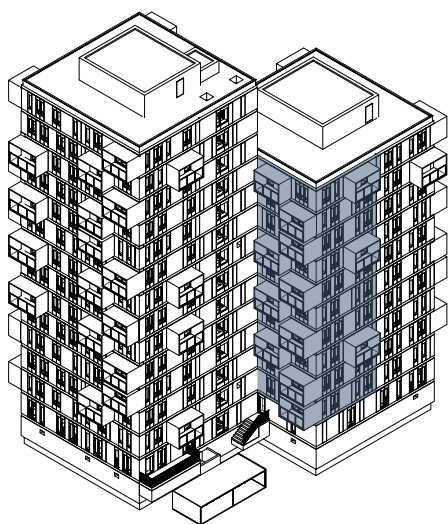

Fælledudsigten II

Hannemanns Allé 4A · Nordre Fælled Kvarter · Ørestad Syd

BALDER

Type B

Bolig nr. 23 på 3. sal,
Bolig nr. 47 på 7. sal,
bolig nr. 65 på 10. sal
har 2 altaner

Mål: ca. 1:100

Nr.:	11, 17, 23, 29, 35, 41, 47, 53, 59, 65
Etage:	1. - 10. sal
Antal rum:	2
Brutto areal (m ²):	86
Altan (m ²):	6 eller 6+6
Antal:	10

Der forekommer variationer i vindues-, altan- og radiatorplacering mellem boliger af samme type
Der forbeholdes ret til ændringer og justeringer

balder.dk