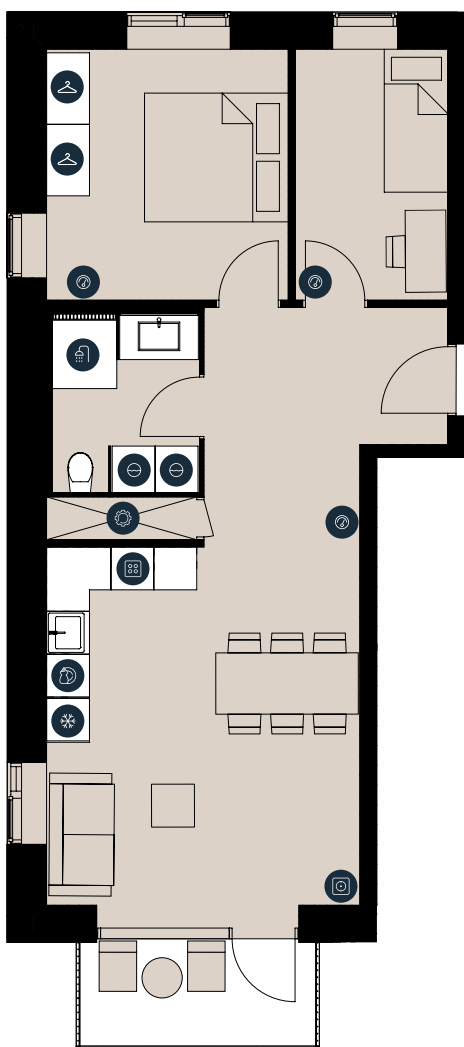

TYPE 1.5A SKJEBERG ALLÉ 20, 2. TH.

BOLIGNR.:	71	ELEVATOR:	✓
ETAGE:	2.	DEPOT:	✓
ANTAL RUM:	3	LAVENERGIBYGGERI:	✓
BRUTTO AREAL (M ²):	83	HUSDYR TILLADT:	✓
ALTAN:	JÅ	DØRTELEFON:	✓
MÅL:	~ 1:100	SERVICETEKNIKERE:	✓