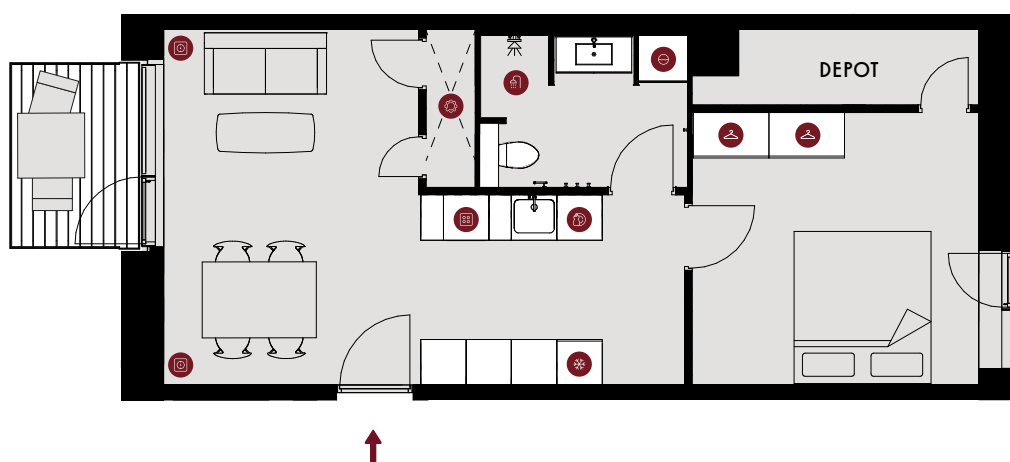

TOMMERUPGADE 34, 1. TV., 2630 HØJE TAASTRUP

TYPE 15

BOLIGNR.:	69	ELEVATOR	✓
ETAGE:	1.	DØRTELEFON	✓
ANTAL RUM:	2	GULVVARME	✓
BRUTTO AREAL (M²):	64	HUSDYR TILLADT	✓
ALTAN:	JÅ	SERVICETEKNIKERE	✓
MÅL:	~ 1:100	BÆREDYGTIGHEDS-CERTIFICERET	✓