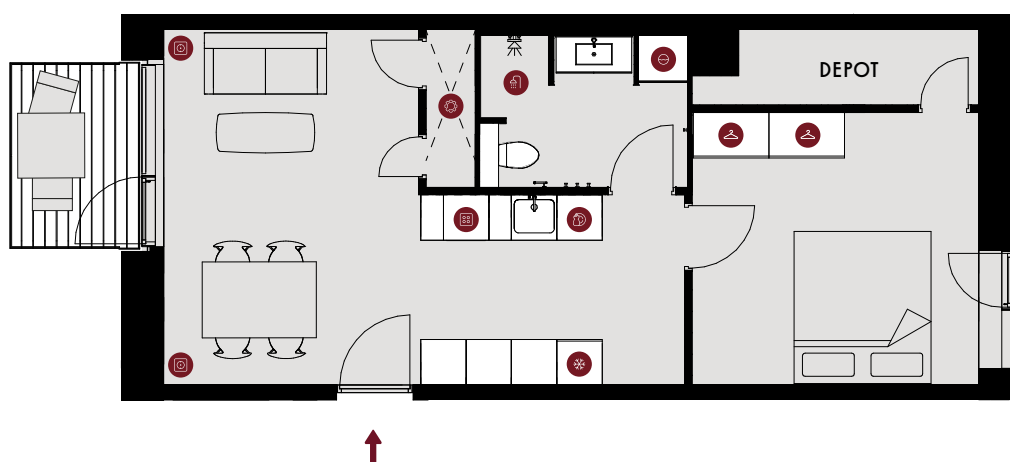

TOMMERUPGADE 34, 1. TV., 2630 HØJE TAASTRUP

TYPE 15

BOLIGNR.:	69	ELEVATOR	✓
ETAGE:	1.	DØRTELEFON	✓
ANTAL RUM:	2	GULVVARME	✓
BRUTTO AREAL (M²):	64	HUSDYR TILLADT	✓
ALTAN:	JÅ	SERVICETEKNIKERE	✓
MÅL:	~ 1:100	BÆREDYGTIGHEDS-CERTIFICERET	✓