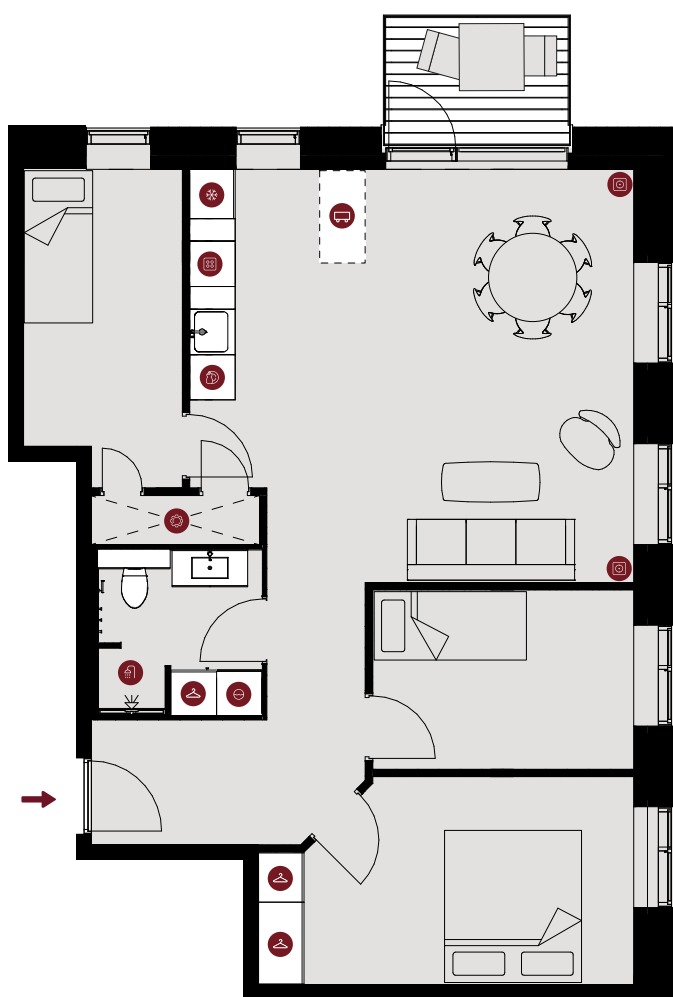

TOMMERUPGADE 28, 4. MF., 2630 HØJE TAASTRUP

TYPE 4

BOLIGNR.:	43	ELEVATOR	✓
ETAGE:	4.	DØRTELEFON	✓
ANTAL RUM:	4	GULVVARME	✓
BRUTTO AREAL (M²):	97	HUSDYR TILLADT	✓
ALTAN:	JÅ	SERVICETEKNIKERE	✓
MÅL:	~ 1:100	BÆREDYGTIGHEDS-CERTIFICERET	✓