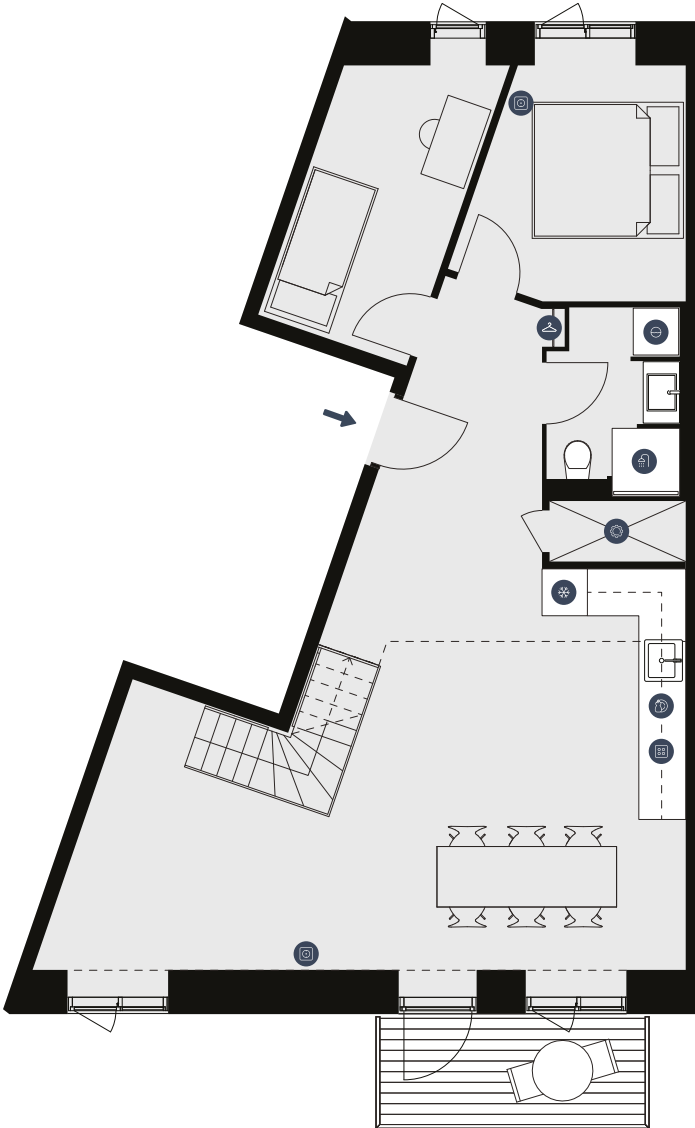

strandby høje

Flyt ind i en ny og elegant boligejendom, tegnet af den prisvindende tegnestue Danielsen Architecture. Ejendommen kendetegnes ved de lyse nuancer samt de skrånede, begrønnede tagflader. Her får du de bedste muligheder for at nyde hverdagen med dine kære og ikke mindst det gode naboskab og fællesskab.

Drik en kaffe med naboen i det grønne, mens børnene leger. Inviter familien til grillhygge og nyd lange gåture ved stranden. Mulighederne her er mange!

STUEPLAN

- KØL & FRYS
- BAD
- PDS-STIK
- OPVASK
- VASKEMASKINE & TØRRETUMBLER
- TEKNIK
- KOGEPLADE & OVN
- GARDEROBESKAB/ SKABSPADS

LÆS MERE PÅ STRANDBY-HØJE.DK

Der forbeholdes ret til ændringer og justeringer. Møbler medfølger ikke, men er blot til inspiration. Strandby Høje udlejes igennem Balder. Kontakt på tlf. 5555 0707 eller e-mail udlejning@balder.dk

Balder ejer, forvalter og udvikler boliger i Norden. Som lejer hos os kan du slappe af og overlade det praktiske til os. Vi sikrer, at bygningen og boligerne serviceres af Balders eget personale. Og at de grønne områder altid er velholdte. Læs om fordelene som lejer på balder.dk