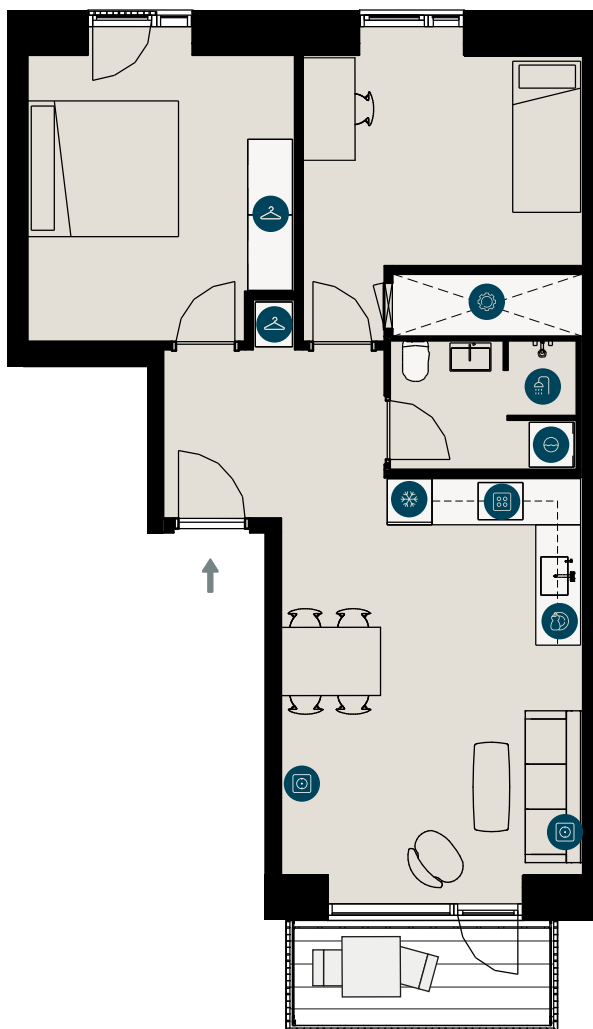

INGRID MARIEVEJ 91, 5. TH., 2500 VALBY

TYPE I.3V.01

BOLIGNR.:	61	ELEVATOR	✓
ETAGE:	5.	DØRTELEFON	✓
ANTAL RUM:	3	GULVVARME	✓
BRUTTO AREAL (M²):	86	HUSDYR TILLADT	✓
ALTAN:	JA	SERVICETEKNIKERE	✓
MÅL:	- 1:100	CERTIFICERET	✓

KØL & FRYS

BAD

TV-STIK

OPVASK

VASKEMASKINE & TØRRETUMBLER

TEKNIK

INDUKTIONSKOGEPLADE & OVN

GARDEROBESKAB / SKABSPLADS