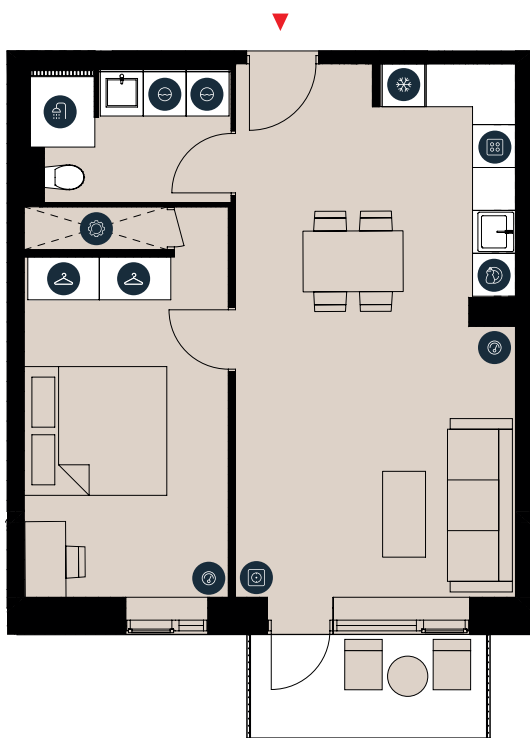

TYPE 1.2 SKJEBERG ALLÉ 2, 2. MF.

BOLIGNR.:	8	ELEVATOR:	✓
ETAGE:	2.	DEPOT:	✓
ANTAL RUM:	2	LAVENERGIBYGGERI:	✓
BRUTTO AREAL (M ²):	67	HUSDYR TILLADT:	✓
ALTAN:	JA	DØRTELEFON:	✓
MÅL:	~ 1:100	SERVICETEKNIKERE:	✓