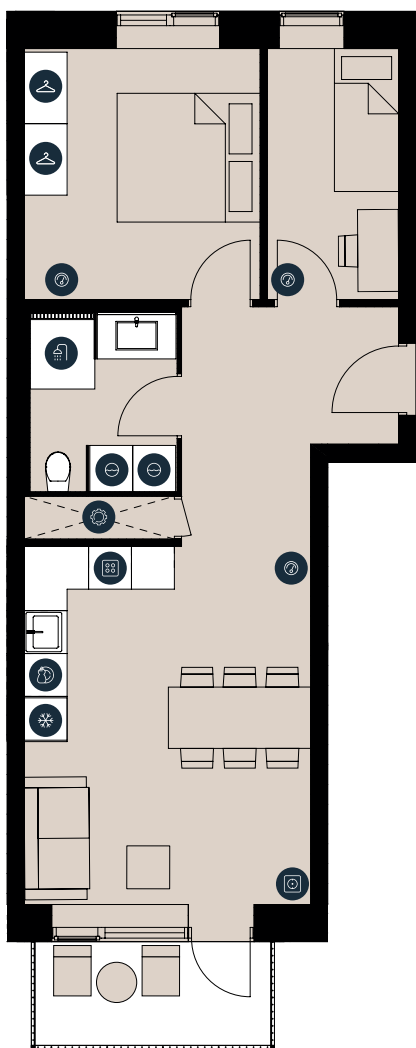

TYPE 1.3B SKJEBERG ALLÉ 4, 1. TH.

BOLIGNR.:	16	ELEVATOR:	✓
ETAGE:	1.	DEPOT:	✓
ANTAL RUM:	3	LAVENERGIBYGGERI:	✓
BRUTTO AREAL (M ²):	73	HUSDYR TILLADT:	✓
ALTAN:	JA	DØRTELEFON:	✓
MÅL:	~ 1:100	SERVICETEKNIKERE:	✓