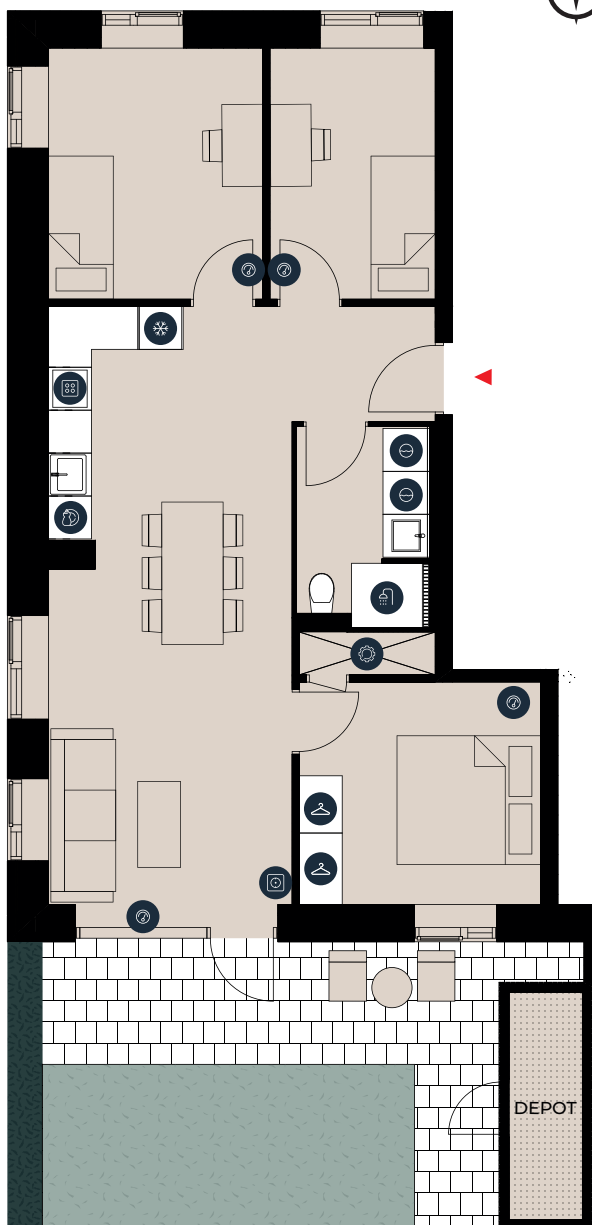

TYPE 2.1 SKJEBERG ALLÉ 6, ST. TH.

BOLIGNR.:	25	ELEVATOR:	✓
ETAGE:	STUEN	DEPOT:	✓
ANTAL RUM:	4	LAVENERGIBYGGERI:	✓
BRUTTO AREAL (M ²)	95	HUSDYR TILLADT:	✓
TERRASSE:	JÅ	DØRTELEFON:	✓
MÅL:	~ 1:100	SERVICETEKNIKERE:	✓