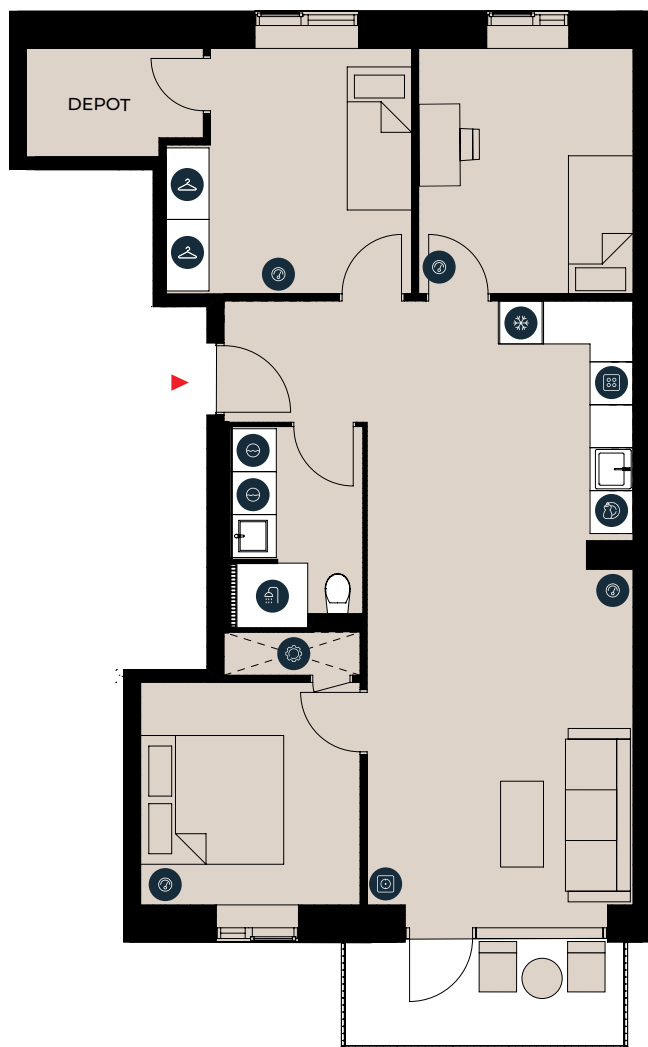

TYPE 2.6 SKJEBERG ALLÉ 6, 1. TH.

BOLIGNR.:	28	ELEVATOR:	✓
ETAGE:	1.	DEPOT:	✓
ANTAL RUM:	4	LAVENERGIBYGGERI:	✓
BRUTTO AREAL (M ²)	99	HUSDYR TILLADT:	✓
ALTAN:	JA	DØRTELEFON:	✓
MÅL:	~ 1:100	SERVICETEKNIKERE:	✓