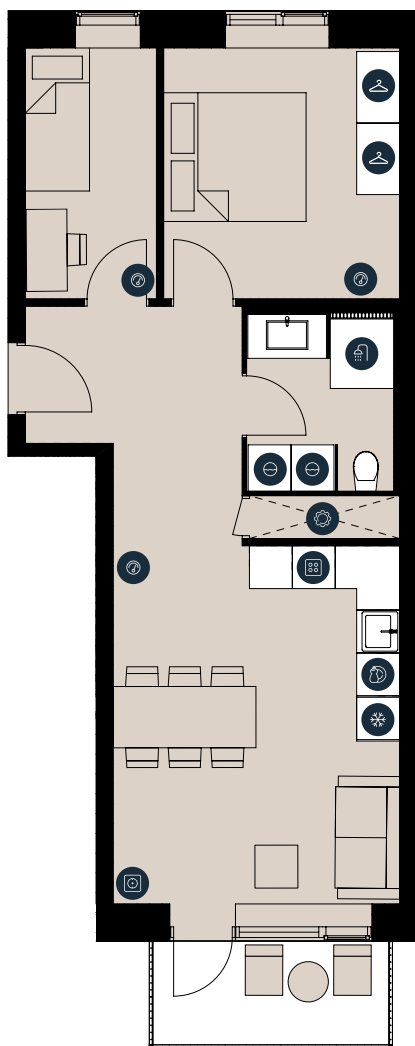

TYPE 1.3A SKJEBERG ALLÉ 10, 1. TV.

BOLIGNR.:	46	ELEVATOR:	✓
ETAGE:	1.	DEPOT:	✓
ANTAL RUM:	3	LAVENERGIBYGGERI:	✓
BRUTTO AREAL (M ²):	73	HUSDYR TILLADT:	✓
ALTAN:	JA	DØRTELEFON:	✓
MÅL:	~ 1:100	SERVICETEKNIKERE:	✓

KØL & FRYS

OPVASK

KOGEPLADE & OVN

TV-STIK

VASKEMASKINE & TØRRETUMBLER

TEKNIK-SKAKT

SKAB

RADIATOR