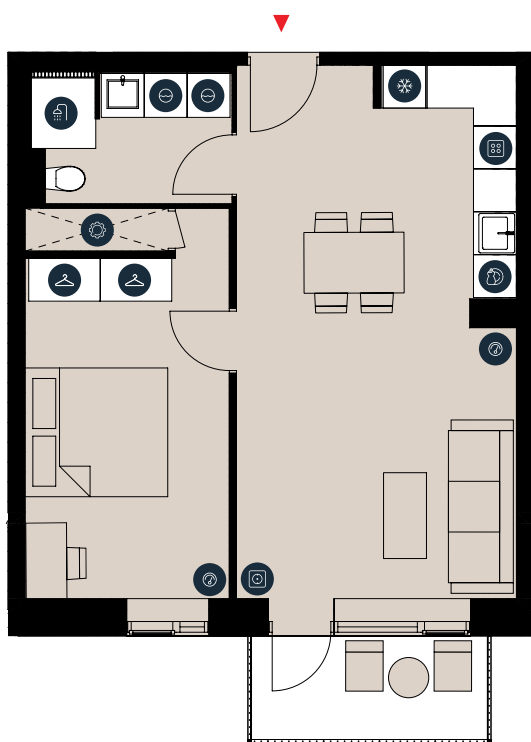

TYPE 1.2 SKJEBERG ALLÉ 10, 2. MF.

BOLIGNR.:	48	ELEVATOR:	✓
ETAGE:	2.	DEPOT:	✓
ANTAL RUM:	2	LAVENERGIBYGGERI:	✓
BRUTTO AREAL (M ²):	67	HUSDYR TILLADT:	✓
ALTAN:	JA	DØRTELEFON:	✓
MÅL:	~ 1:100	SERVICETEKNIKERE:	✓