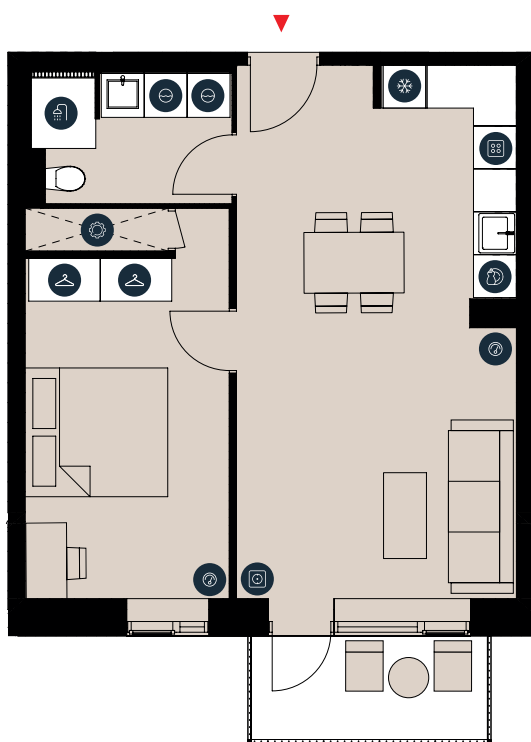

TYPE 1.2 SKJEBERG ALLÉ 10, 3. MF.

BOLIGNR.:	51	ELEVATOR:	✓
ETAGE:	3.	DEPOT:	✓
ANTAL RUM:	2	LAVENERGIBYGGERI:	✓
BRUTTO AREAL (M ²)	67	HUSDYR TILLADT:	✓
ALTAN:	JA	DØRTELEFON:	✓
MÅL:	~ 1:100	SERVICETEKNIKERE:	✓