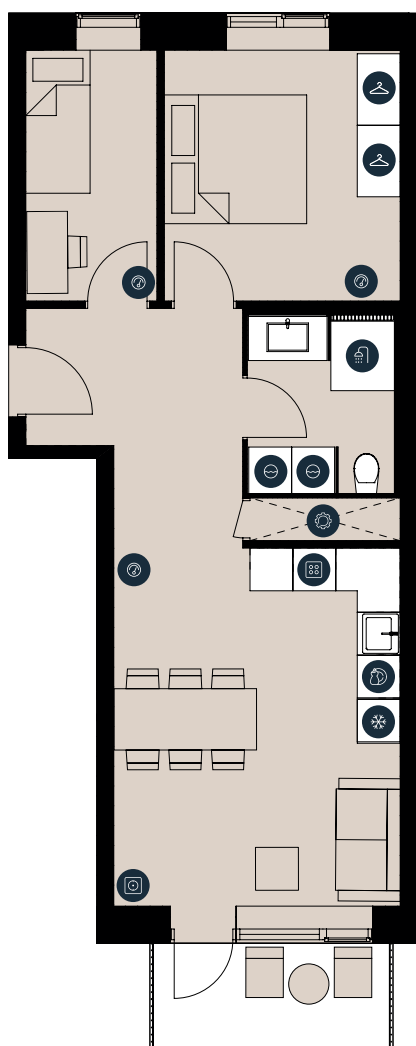

## TYPE 1.3A SKJEBERG ALLÉ 20, 3. TV.

BOLIGNR.:	76	ELEVATOR:	✓
ETAGE:	3.	DEPOT:	✓
ANTAL RUM:	3	LAVENERGIBYGGERI:	✓
BRUTTO AREAL (M <sup>2</sup> ):	73	HUSDYR TILLADT:	✓
ALTAN:	JA	DØRTELEFON:	✓
MÅL:	~ 1:100	SERVICETEKNIKERE:	✓

KØL & FRYS

OPVASK

KOGEPLADE & OVN

TV-STIK

VASKEMASKINE & TØRRETUMBLER

TEKNIK-SKAKT

SKAB

RADIATOR