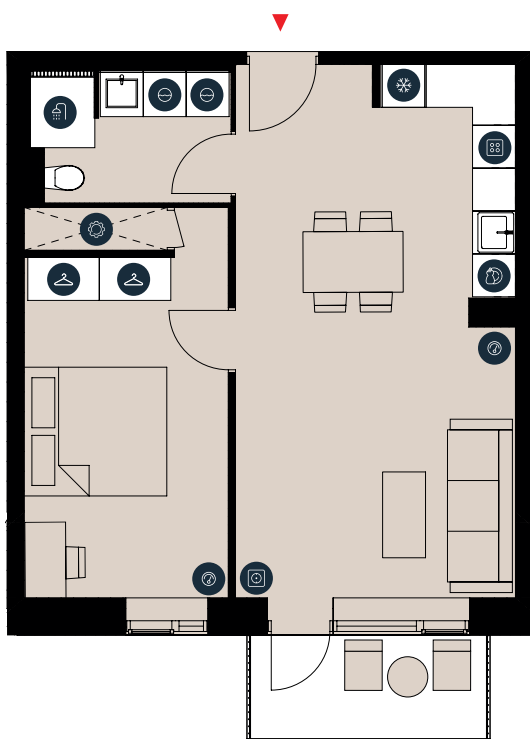

## TYPE 1.2 SKJEBERG ALLÉ 18, 3. MF.

BOLIGNR.:	87	ELEVATOR:	✓
ETAGE:	3.	DEPOT:	✓
ANTAL RUM:	2	LAVENERGIBYGGERI:	✓
BRUTTO AREAL (M <sup>2</sup> )	67	HUSDYR TILLADT:	✓
ALTAN:	JÅ	DØRTELEFON:	✓
MÅL:	~ 1:100	SERVICETEKNIKERE:	✓