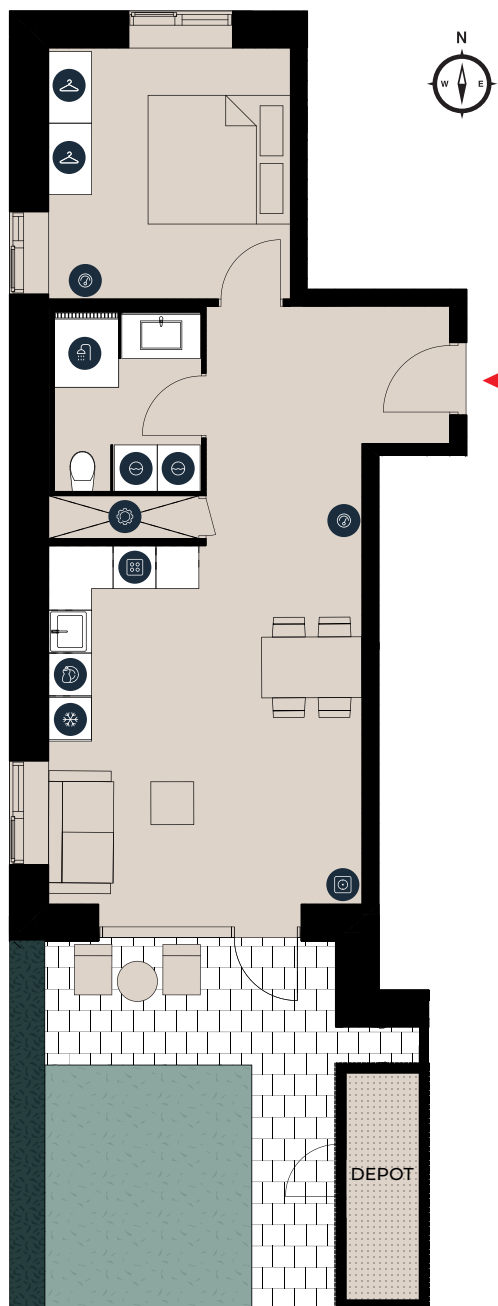

## TYPE 1.1 SKJEBERG ALLÉ 16, ST. TH.

BOLIGNR.:	89	ELEVATOR:	✓
ETAGE:	STUEN	DEPOT:	✓
ANTAL RUM:	2	LAVENERGIBYGGERI:	✓
BRUTTO AREAL (M <sup>2</sup> ):	75	HUSDYR TILLADT:	✓
TERRASSE:	JÅ	DØRTELEFON:	✓
MÅL:	~ 1:100	SERVICETEKNIKERE:	✓