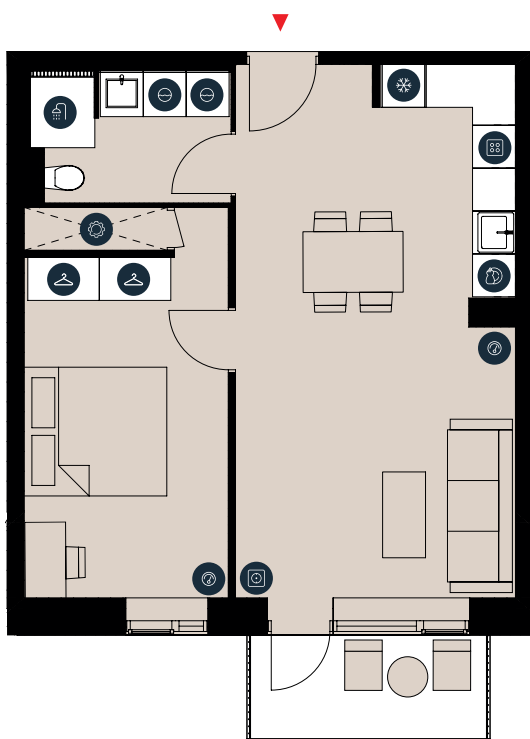

TYPE 1.2 SKJEBERG ALLÉ 16, 3. MF.

BOLIGNR.:	99	ELEVATOR:	✓
ETAGE:	3.	DEPOT:	✓
ANTAL RUM:	2	LAVENERGIBYGGERI:	✓
BRUTTO AREAL (M ²)	67	HUSDYR TILLADT:	✓
ALTAN:	JÅ	DØRTELEFON:	✓
MÅL:	~ 1:100	SERVICETEKNIKERE:	✓