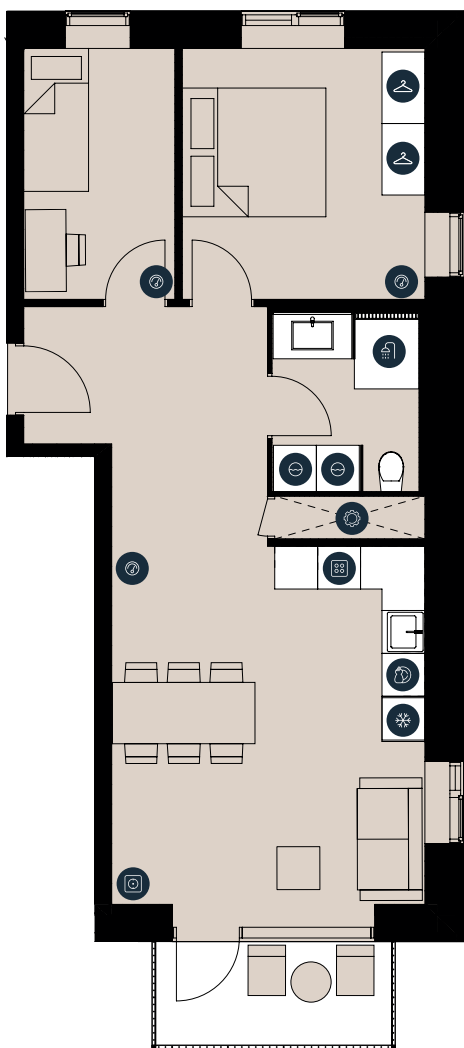

TYPE 1.5B SKJEBERG ALLÉ 14, 1. TV.

BOLIGNR.:	106	ELEVATOR:	✓
ETAGE:	1.	DEPOT:	✓
ANTAL RUM:	3	LAVENERGIBYGGERI:	✓
BRUTTO AREAL (M ²):	83	HUSDYR TILLADT:	✓
ALTAN:	JA	DØRTELEFON:	✓
MÅL:	~ 1:100	SERVICETEKNIKERE:	✓