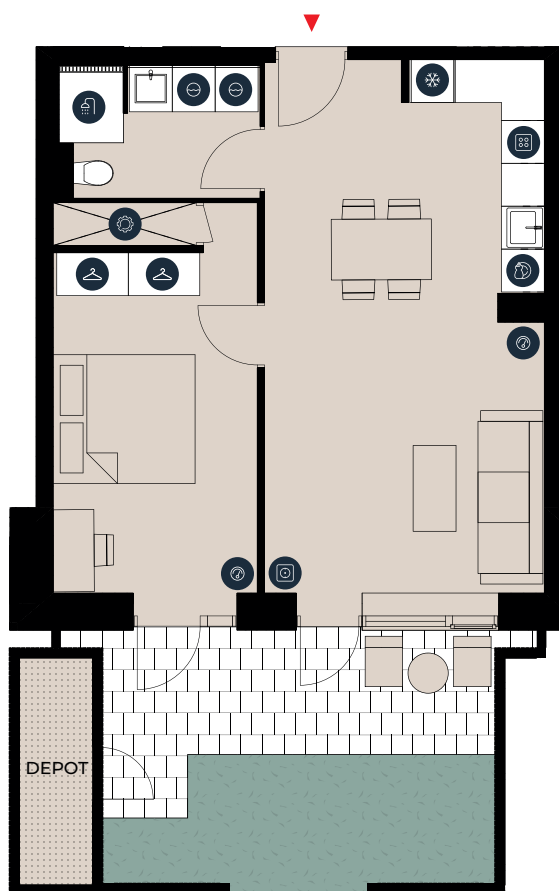

TYPE 1.2 SKJEBERG ALLÉ 22, ST. MF.

BOLIGNR.:	114	ELEVATOR:	✓
ETAGE:	STUEN	DEPOT:	✓
ANTAL RUM:	2	LAVENERGIBYGGERI:	✓
BRUTTO AREAL (M ²):	67	HUSDYR TILLADT:	✓
TERRASSE:	JÅ	DØRTELEFON:	✓
MÅL:	~ 1:100	SERVICETEKNIKERE:	✓