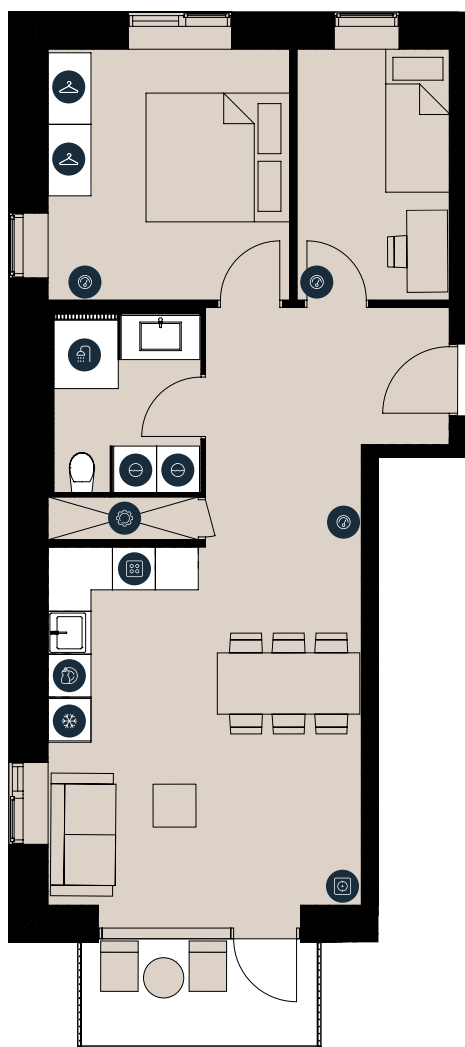

TYPE 1.5A SKJEBERG ALLÉ 22, 1. TH.

BOLIGNR.:	116	ELEVATOR:	✓
ETAGE:	1.	DEPOT:	✓
ANTAL RUM:	3	LAVENERGIBYGGERI:	✓
BRUTTO AREAL (M ²):	83	HUSDYR TILLADT:	✓
ALTAN:	JA	DØRTELEFON:	✓
MÅL:	~ 1:100	SERVICETEKNIKERE:	✓