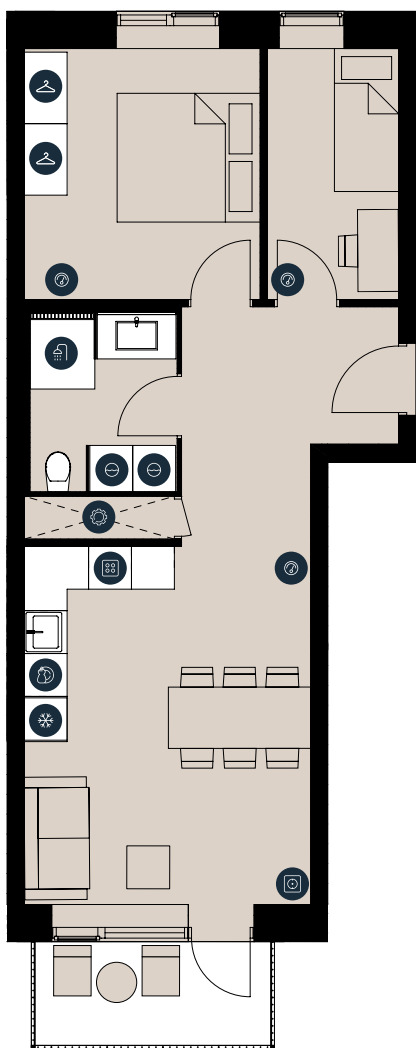

TYPE 1.3B SKJEBERG ALLÉ 24, 3. TH.

BOLIGNR.:	134	ELEVATOR:	✓
ETAGE:	3.	DEPOT:	✓
ANTAL RUM:	3	LAVENERGIBYGGERI:	✓
BRUTTO AREAL (M ²):	73	HUSDYR TILLADT:	✓
ALTAN:	JA	DØRTELEFON:	✓
MÅL:	~ 1:100	SERVICETEKNIKERE:	✓