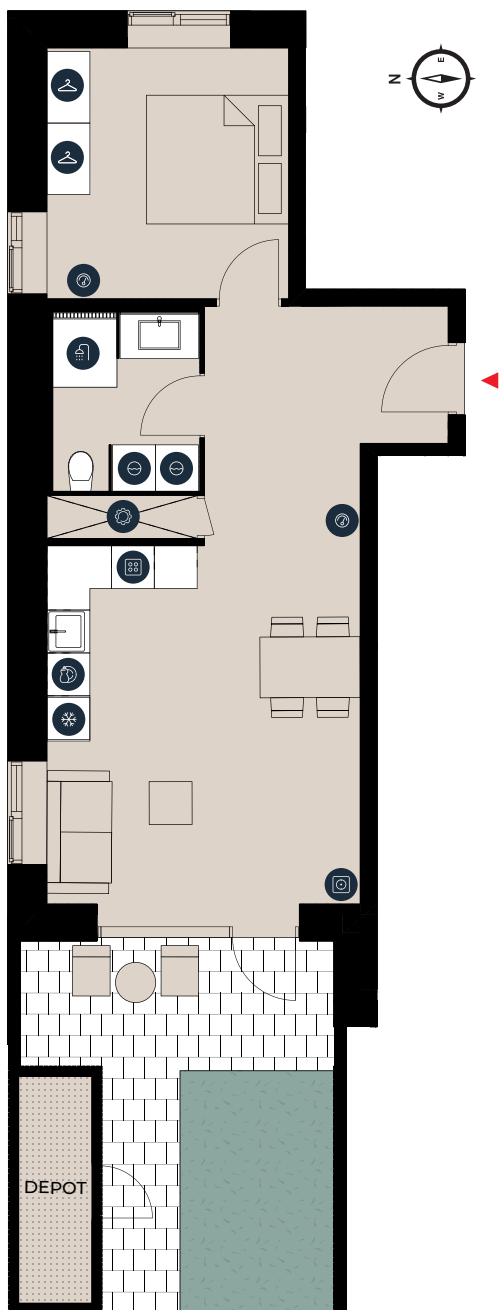

TYPE 1.1 SKJEBERG ALLÉ 30, ST. TH.

BOLIGNR.:	153	ELEVATOR:	✓
ETAGE:	STUEN	DEPOT:	✓
ANTAL RUM:	2	LAVENERGIBYGGERI:	✓
BRUTTO AREAL (M ²):	75	HUSDYR TILLADT:	✓
TERRASSE:	JÅ	DØRTELEFON:	✓
MÅL:	~ 1:100	SERVICETEKNIKERE:	✓