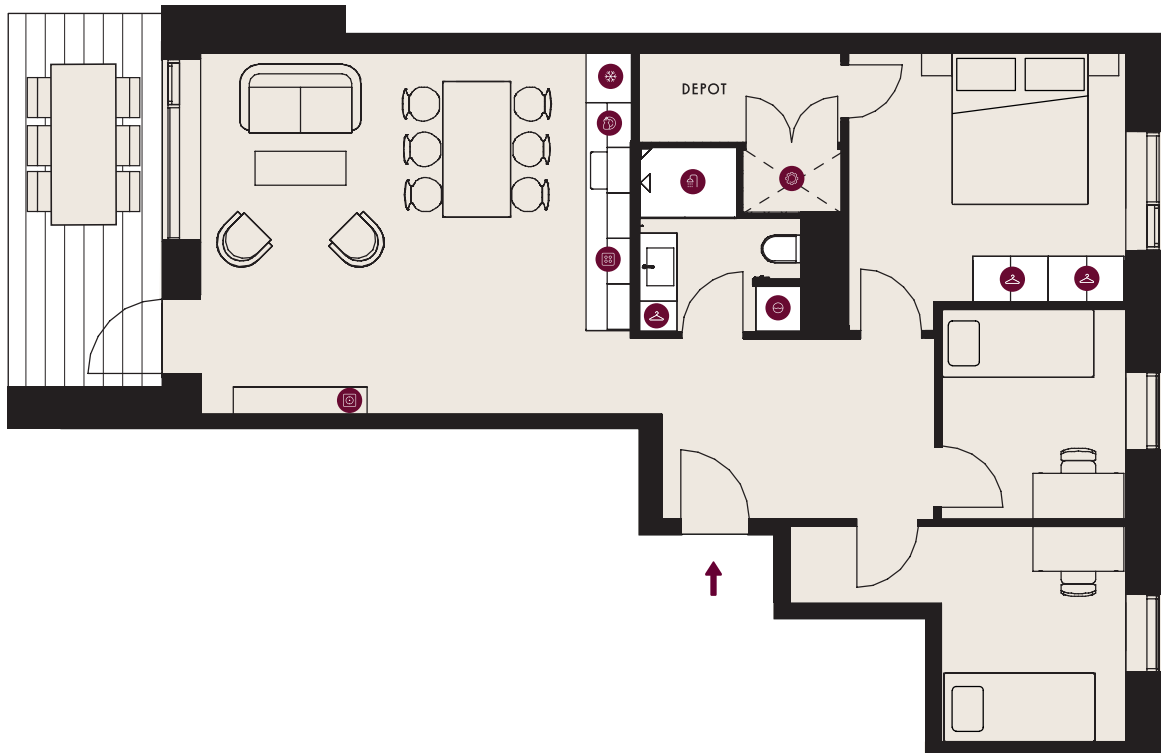

DRÆSINEN 6, ST. TH., 2640 HEDEHUSENE

TYPE 1A-S

BOLIGNR.:	21	ELEVATOR	✓
ETAGE:	ST.	DØRTELEFON	✓
ANTAL RUM:	4	GULVVARME	✓
BRUTTO AREAL (M ²):	96	HUSDYR TILLADT	✓
TERRASSE:	JÅ	SERVICETEKNIKERE	✓
MÅL:	~ 1:100	BÆREDYGTIGHEDS-CERTIFICERET	✓