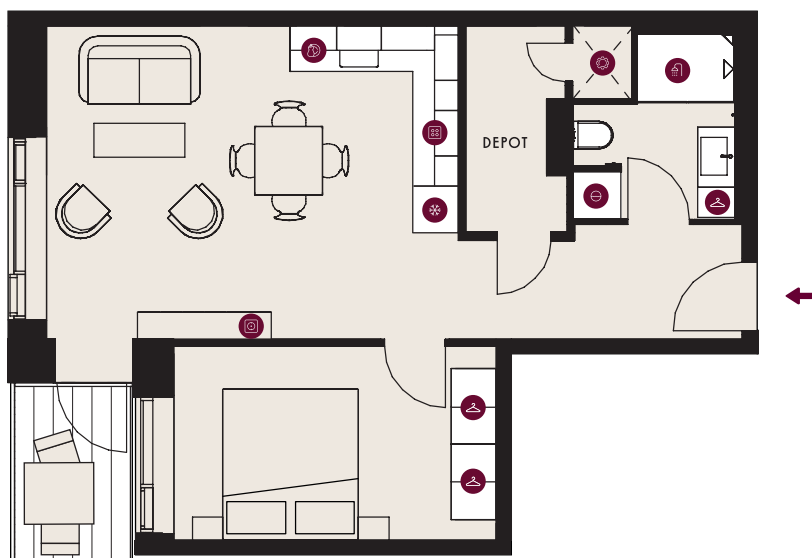

DRÆSINEN 6, 4. TV., 2640 HEDEHUSENE

TYPE 2A

BOLIGNR.:	31	ELEVATOR	✓
ETAGE:	4.	DØRTELEFON	✓
ANTAL RUM:	2	GULVVARME	✓
BRUTTO AREAL (M ²):	67	HUSDYR TILLADT	✓
ALTAN:	JÅ	SERVICETEKNIKERE	✓
MÅL:	~ 1:100	BÆREDYGTIGHEDS-CERTIFICERET	✓