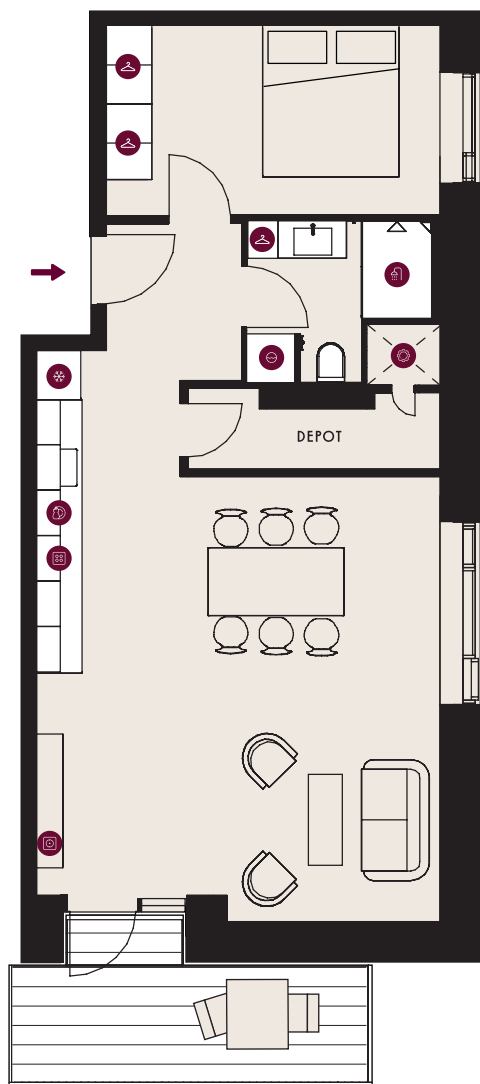

DRÆSINEN 8, 1. 3., 2640 HEDEHUSENE

TYPE 7A

BOLIGNR.:	40	ELEVATOR	✓
ETAGE:	1.	DØRTELEFON	✓
ANTAL RUM:	2	GULVVARME	✓
BRUTTO AREAL (M ²):	76	HUSDYR TILLADT	✓
ALTAN:	JA	SERVICETEKNIKERE	✓
MÅL:	~ 1:100	BÆREDYGTIGHEDS-CERTIFICERET	✓

KØL & FRYSS

OPVASK

TEKNIK-SKAKT

TV-STIK

VASKEMASKINE & TØRRETUMBLER

BAD

GARDEROBESKAB/
SKABSPLADS

KOGEPLADE & OVN