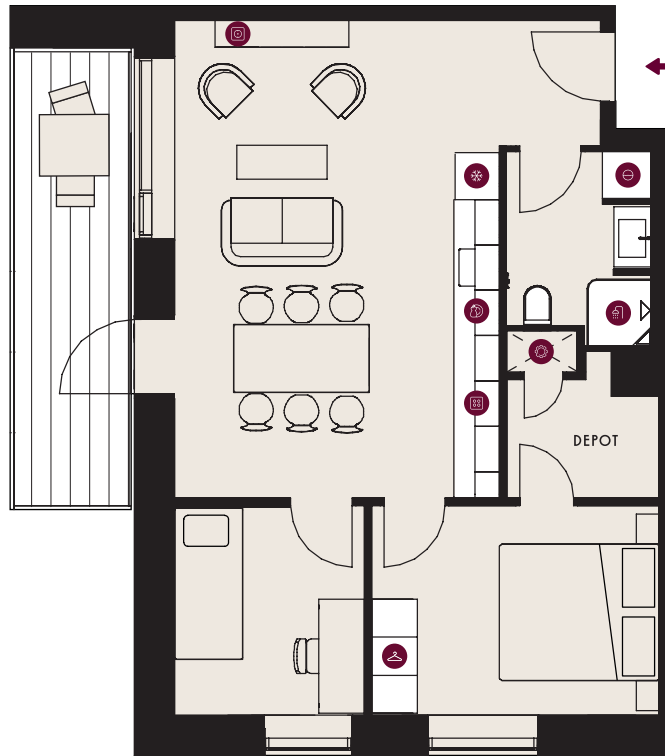

DRÆSINEN 8, 3. 4., 2640 HEDEHUSENE

TYPE 5

BOLIGNR.:	49	ELEVATOR	✓	 KØL & FRYS	 OPVASK	 TEKNIK-SKAKT
ETAGE:	3.	DØRTELEFON	✓	 TV-STIK	 VASKEMASKINE & TØRRETUMBLER	 BAD
ANTAL RUM:	3	GULVVARME	✓	 GARDEROBESKAB/ SKABSPLADS	 KOGEPLADE & OVN	
BRUTTO AREAL (M ²):	74	HUSDYR TILLADT	✓			
ALTAN:	JÅ	SERVICETEKNIKERE	✓			
MÅL:	~ 1:100	BÆREDYGTIGHEDS-CERTIFICERET	✓			