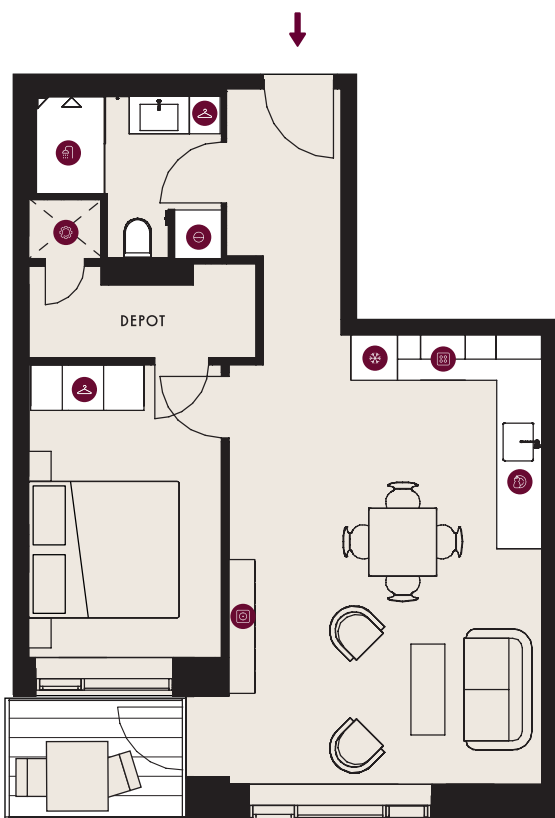

DRÆSINEN 10, 2. 1., 2640 HEDEHUSENE

TYPE 2B

BOLIGNR.:	62	ELEVATOR	✓
ETAGE:	2.	DØRTELEFON	✓
ANTAL RUM:	2	GULVVARME	✓
BRUTTO AREAL (M ²):	66	HUSDYR TILLADT	✓
ALTAN:	JA	SERVICETEKNIKERE	✓
MÅL:	~ 1:100	BÆREDYGTIGHEDS-CERTIFICERET	✓

KØL & FRYS

OPVASK

TEKNIK-SKAKT

TV-STIK

VASKEMASKINE & TØRRETUMBLER

BAD

GARDEROBESKAB/
SKABSPLADS

KOGEPLADE & OVN