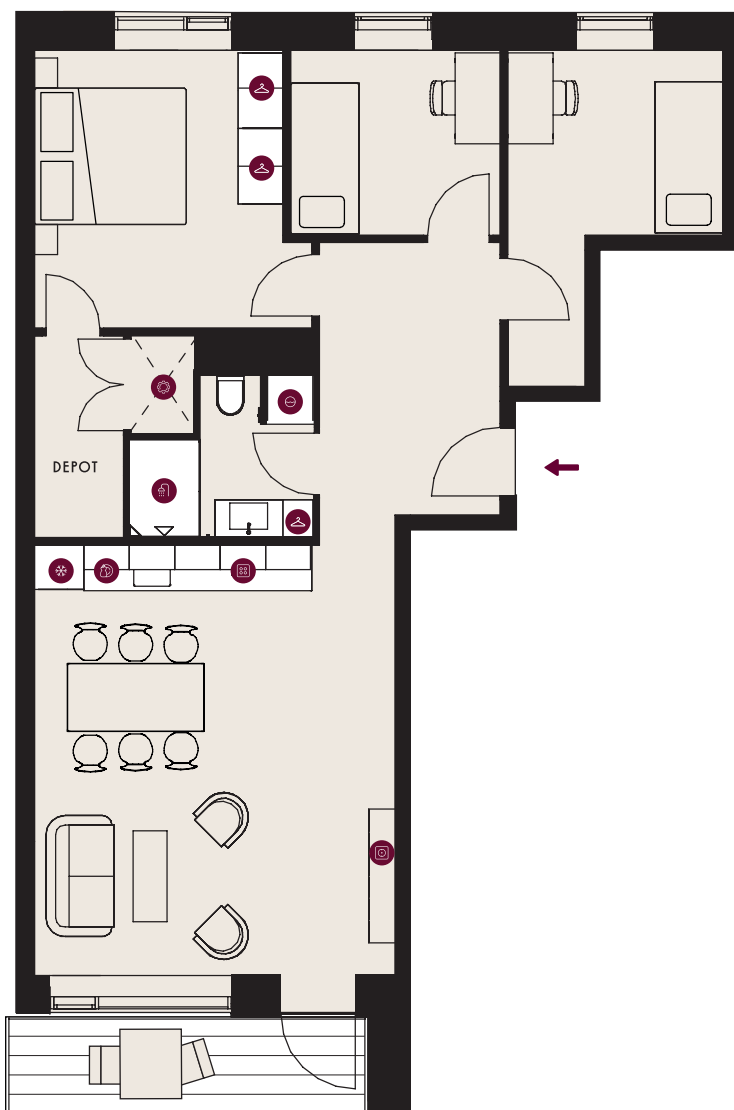

DRÆSINEN 12, 2. MF., 2640 HEDEHUSENE

TYPE 1A

BOLIGNR.:	73	ELEVATOR	✓
ETAGE:	2.	DØRTELEFON	✓
ANTAL RUM:	4	GULVVARME	✓
BRUTTO AREAL (M ²):	95	HUSDYR TILLADT	✓
ALTAN:	JA	SERVICETEKNIKERE	✓
MÅL:	~ 1:100	BÆREDYGTIGHEDS-CERTIFICERET	✓

KØL & FRYS

OPVASK

TEKNIK-SKABT

TV-STIK

VASKEMASKINE & TØRRETUMBLER

BAD

GARDEROBESKAB/
SKABSPLADS

KOGEPLADE & OVN