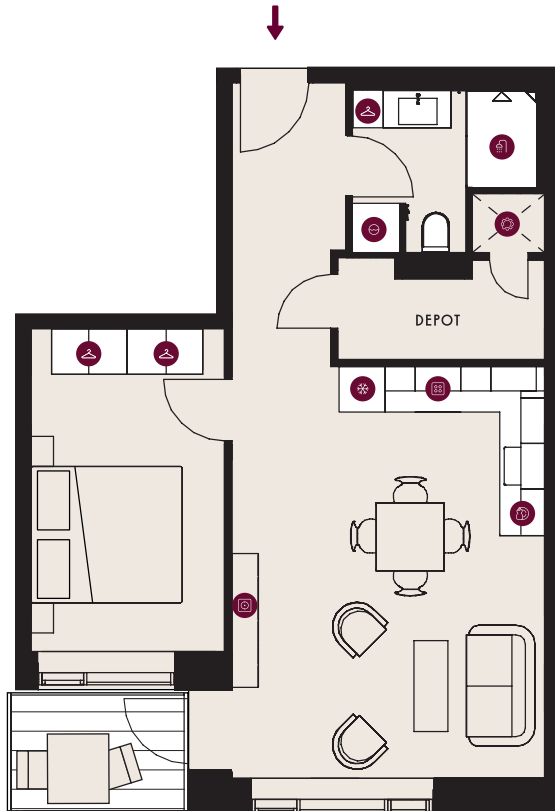

DRÆSINEN 14, 4. 4., 2640 HEDEHUSENE

TYPE 2A-SP

BOLIGNR.:	97	ELEVATOR	✓
ETAGE:	4.	DØRTELEFON	✓
ANTAL RUM:	2	GULVVARME	✓
BRUTTO AREAL (M ²):	66	HUSDYR TILLADT	✓
ALTAN:	JA	SERVICETEKNIKERE	✓
MÅL:	~ 1:100	BÆREDYGTIGHEDS-CERTIFICERET	✓

KØL & FRYS

OPVASK

TEKNIK-SKAPT

TV-STIK

VASKEMASKINE & TØRRETUMBLER

BAD

GARDEROBESKAB/
SKABSPLADS

KOGEPLADE & OVN