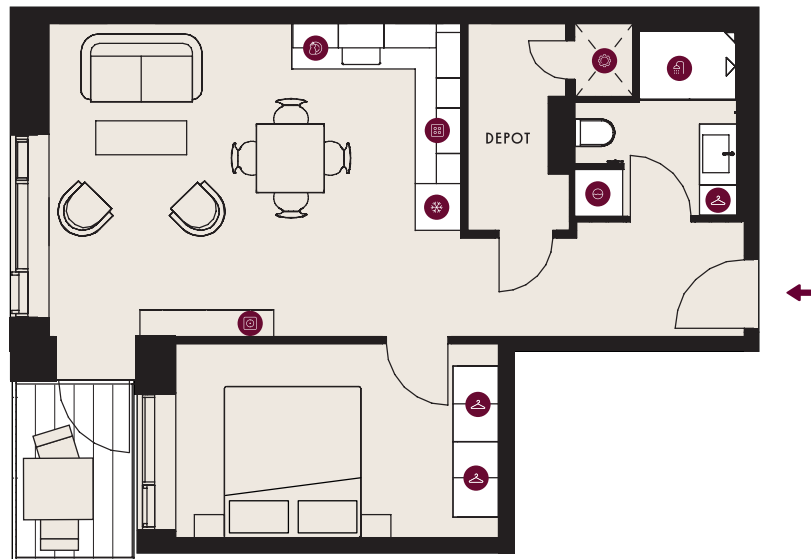

DRÆSINEN 16, 1. 1., 2640 HEDEHUSENE

TYPE 2A

BOLIGNR.:	102	ELEVATOR	✓
ETAGE:	1.	DØRTELEFON	✓
ANTAL RUM:	2	GULVVARME	✓
BRUTTO AREAL (M ²):	66	HUSDYR TILLADT	✓
ALTAN:	JÅ	SERVICETEKNIKERE	✓
MÅL:	~ 1:100	BÆREDYGTIGHEDS-CERTIFICERET	✓