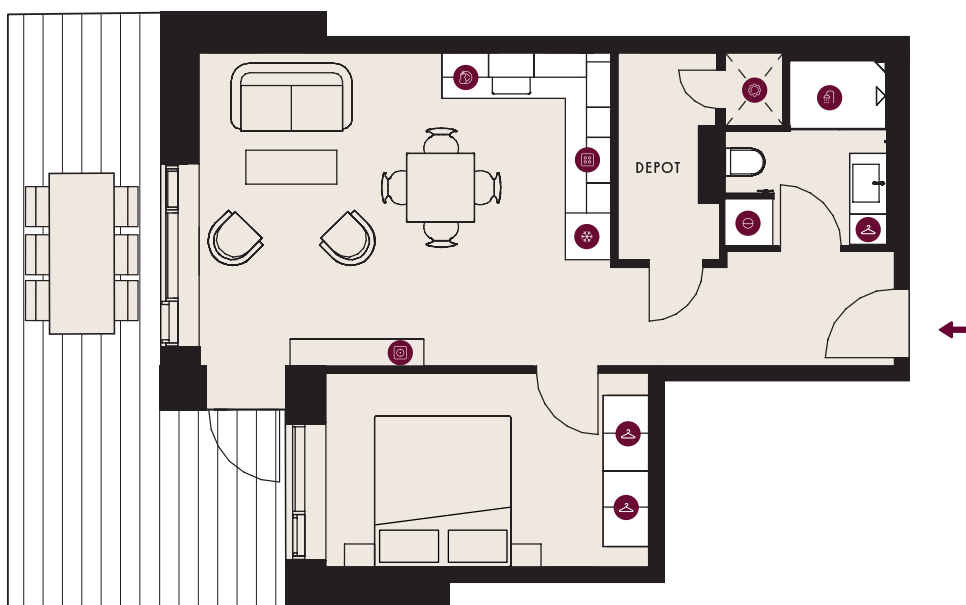

DRÆSINEN 18, ST. MF., 2640 HEDEHUSENE

TYPE 2A

BOLIGNR.:	111	ELEVATOR	✓
ETAGE:	ST.	DØRTELEFON	✓
ANTAL RUM:	2	GULVVARME	✓
BRUTTO AREAL (M ²):	67	HUSDYR TILLADT	✓
TERRASSE:	JÅ	SERVICETEKNIKERE	✓
MÅL:	~ 1:100	BÆREDYGTIGHEDS-CERTIFICERET	✓