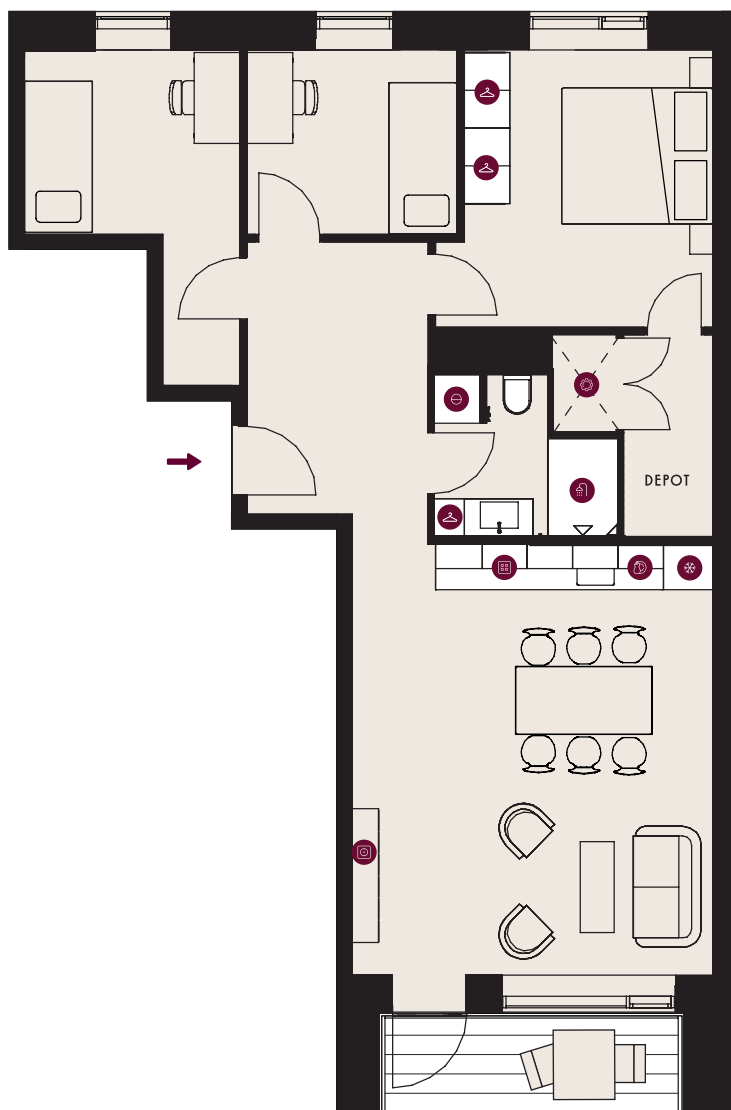

DRÆSINEN 22, 2. 3., 2640 HEDEHUSENE

TYPE 1A-SP

BOLIGNR.:	147	ELEVATOR	✓
ETAGE:	2.	DØRTELEFON	✓
ANTAL RUM:	4	GULVVARME	✓
BRUTTO AREAL (M ²):	94	HUSDYR TILLADT	✓
ALTAN:	JA	SERVICETEKNIKERE	✓
MÅL:	~ 1:100	BÆREDYGTIGHEDS-CERTIFICERET	✓