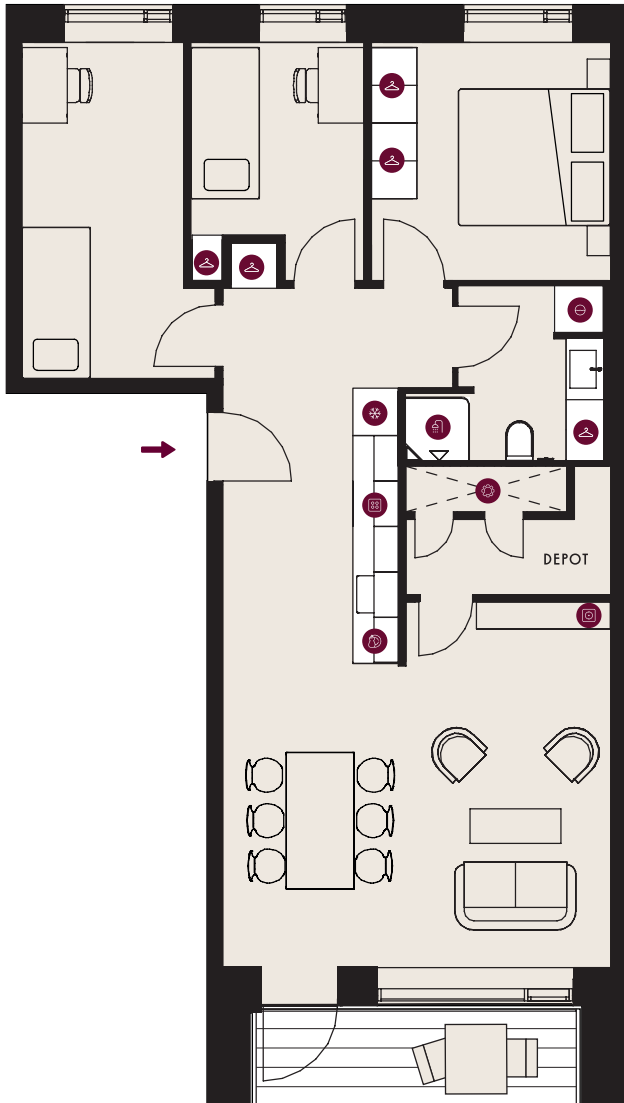

DRÆSINEN 24, 3. TH., 2640 HEDEHUSENE

TYPE 4

BOLIGNR.:	164	ELEVATOR	✓
ETAGE:	3.	DØRTELEFON	✓
ANTAL RUM:	4	GULVVARME	✓
BRUTTO AREAL (M²):	93	HUSDYR TILLADT	✓
ALTAN:	JA	SERVICETEKNIKERE	✓
MÅL:	~ 1:100	BÆREDYGTIGHEDS-CERTIFICERET	✓

KØL & FRYS

OPVASK

TEKNIK-SKAPT

TV-STIK

VASKEMASKINE & TØRRETUMBLER

BAD

GARDEROBESKAB/
SKABSPLADS

KOGEPLADE & OVN

LÆS MERE PÅ LYNGHAVEN.DK

Der forbeholdes ret til ændringer og justeringer. Møbler medfølger ikke, men er blot til inspiration. Lynghaven udlejes igennem LokalBolig Taastrup. Kontakt på tlf. 43 99 99 96 eller e-mail taastrup@lokalbolig.dk