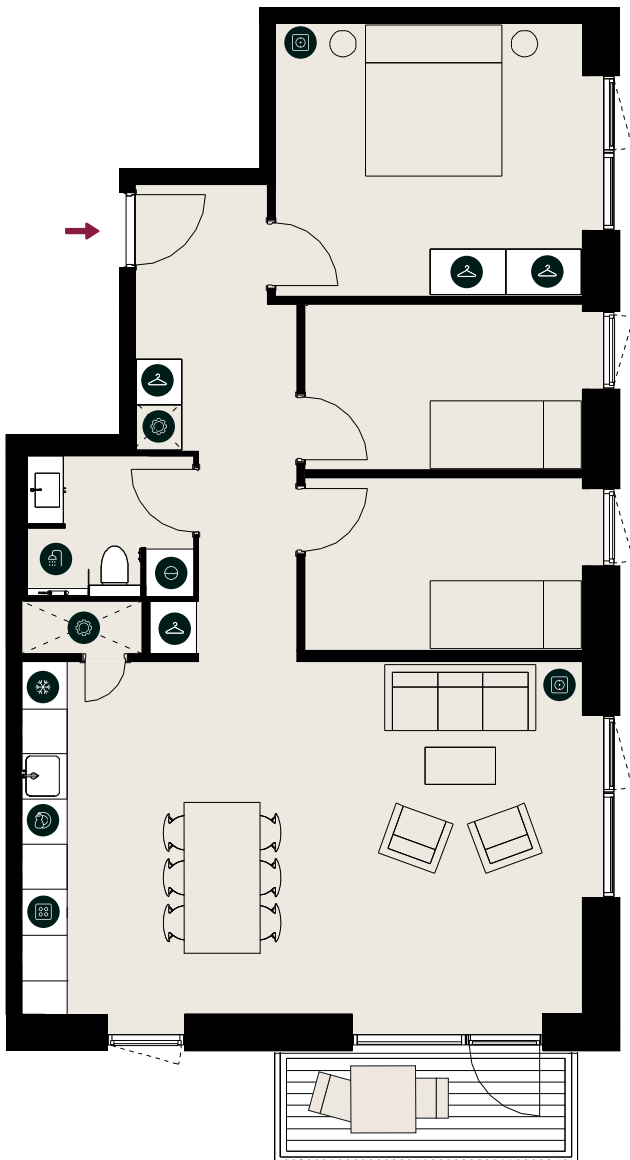

MOSELUNDSVEJ 6, 4. DØR 4 3000 HELSINGØR

TYPE 8A

BOLIGNR.:	107	ELEVATOR	✓
ETAGE:	4.	DØRTELEFON	✓
ANTAL RUM:	4	GULVVARME	✓
BRUTTO AREAL (M ²):	105	HUSDYR TILLADT	✓
ALTAN:	JA	SERVICETEKNIKERE	✓
MÅL:	~ 1:100	BÆREDYGTIGHEDS-CERTIFICERET	✓

KØL & FRYS

BAD

TV-STIK

OPVASK

VASKEMASKINE & TØRRETUMBLER

TEKNIK

KØGEPLADE & OVM

GARDEROBESKAB/
SKABSPLADS