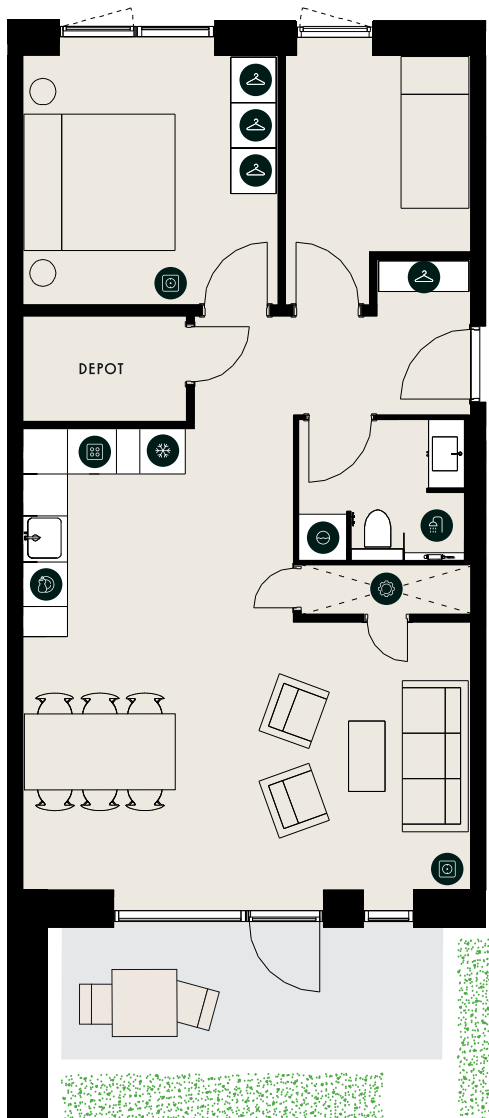

MOSELUNDSVEJ 16, ST. TH., 3000 HELSINGØR

TYPE 3A

BOLIGNR.:	25	ELEVATOR	✓
ETAGE:	ST.	DØRTELEFON	✓
ANTAL RUM:	3	GULVVARME	✓
BRUTTO AREAL (M ²):	82	HUSDYR TILLADT	✓
TERRASSE:	JA	SERVICETEKNIKERE	✓
MÅL:	~ 1:100	BÆREDYGTIGHEDS-CERTIFICERET	✓

KØL & FRYS

BAD

TV-STIK

OPVASK

VASKEMASKINE &
TØRRETUMBLER

TEKNIK

KØGEPLADE & OVN

GARDEROBESKAB/
SKÅBSPLADS