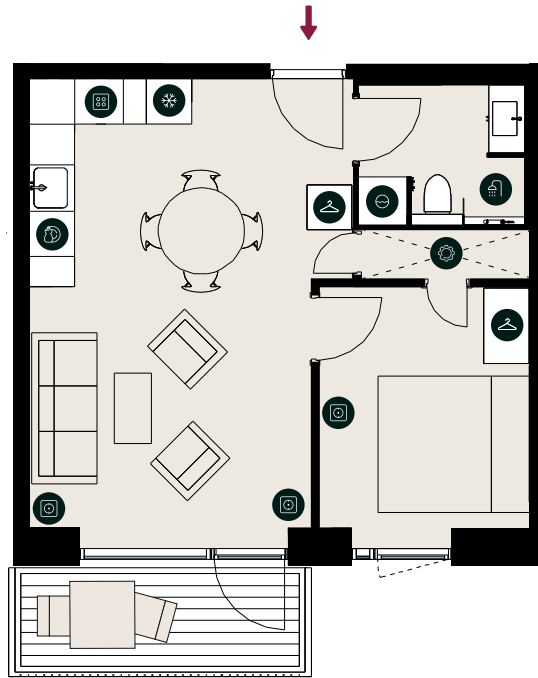

MOSELUNDSVEJ 18, 1. MF., 3000 HELSINGØR

TYPE 2B

BOLIGNR.:	17	ELEVATOR	✓
ETAGE:	1.	DØRTELEFON	✓
ANTAL RUM:	2	GULVVARME	✓
BRUTTO AREAL (M ²):	52	HUSDYR TILLADT	✓
ALTAN:	JÅ	SERVICETEKNIKERE	✓
MÅL:	~ 1:100	BÆREDYGTIGHEDS-CERTIFICERET	✓