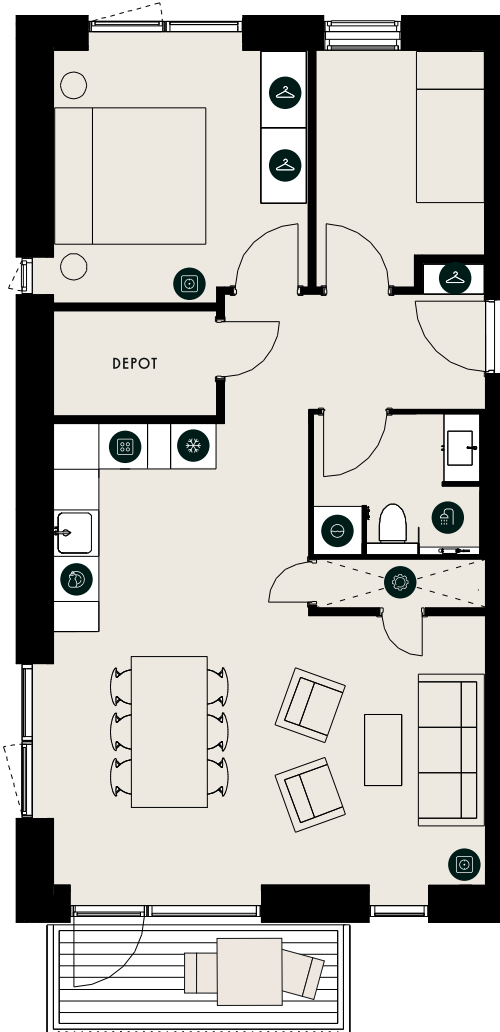

MOSELUNDSVEJ 18, 3. TH., 3000 HELSINGØR

TYPE 2A

BOLIGNR.:	22	ELEVATOR	✓
ETAGE:	3.	DØRTELEFON	✓
ANTAL RUM:	3	GULVVARME	✓
BRUTTO AREAL (M ²):	83	HUSDYR TILLADT	✓
ALTAN:	JA	SERVICETEKNIKERE	✓
MÅL:	~ 1:100	BÆREDYGTIGHEDS-CERTIFICERET	✓