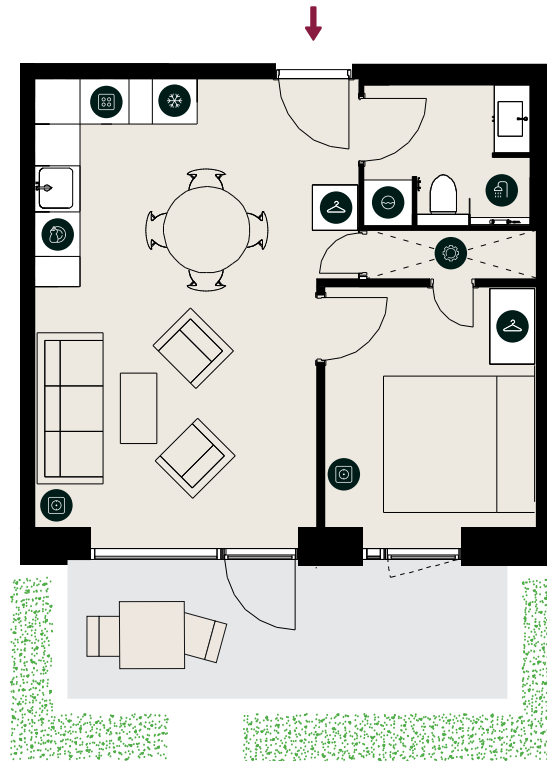

MOSELUNDSVEJ 16, ST. MF., 3000 HELSINGØR

TYPE 3B

BOLIGNR.:	26	ELEVATOR	✓
ETAGE:	ST.	DØRTELEFON	✓
ANTAL RUM:	2	GULVVARME	✓
BRUTTO AREAL (M ²):	52	HUSDYR TILLADT	✓
ALTAN:	JA	SERVICETEKNIKERE	✓
MÅL:	~ 1:100	BÆREDYGTIGHEDS-CERTIFICERET	✓