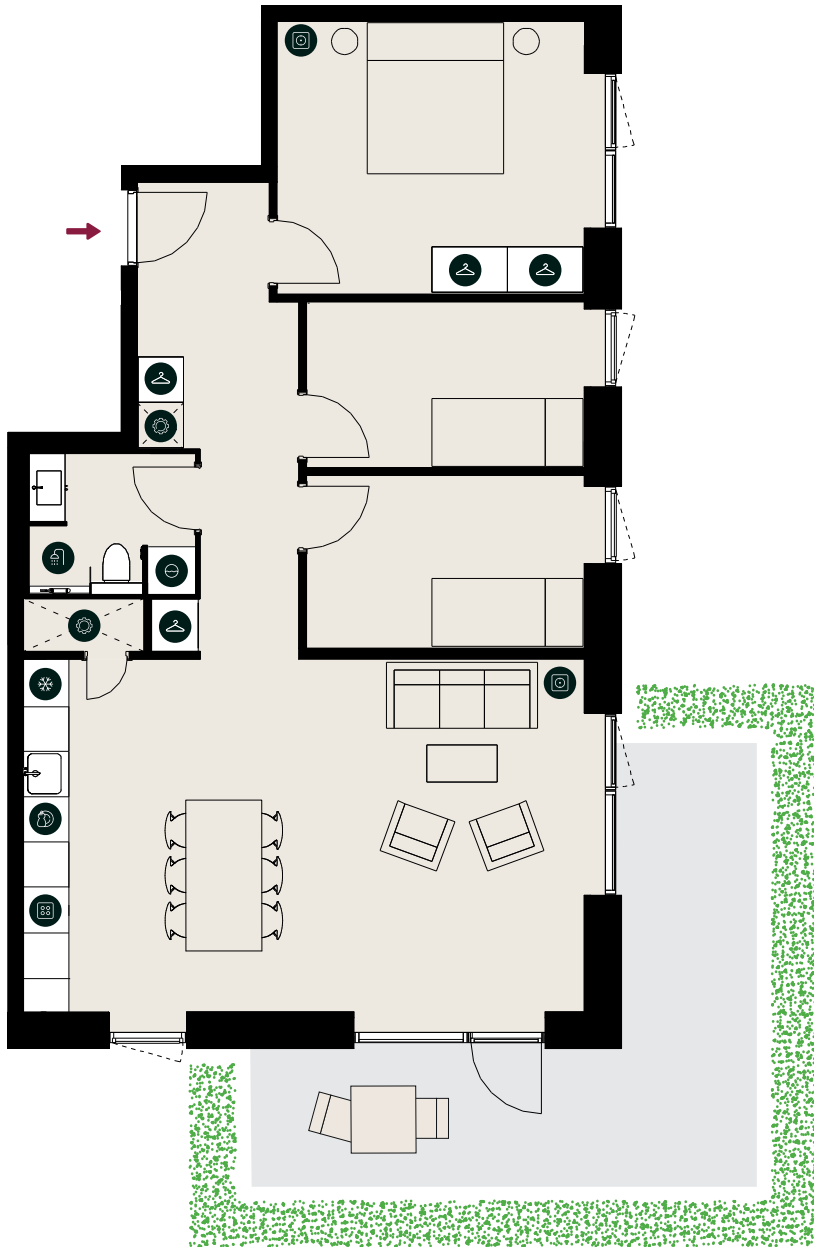

Flyt ind i lyse lejligheder tegnet af den anerkendte tegnestue Vilhelm Lauritzen Arkitekter.

I Ofeliahaven får du et bæredygtigheds-certificeret hjem med fokus på livskvalitet og grøn beliggenhed midt i nyt og innovativt bolig-område.