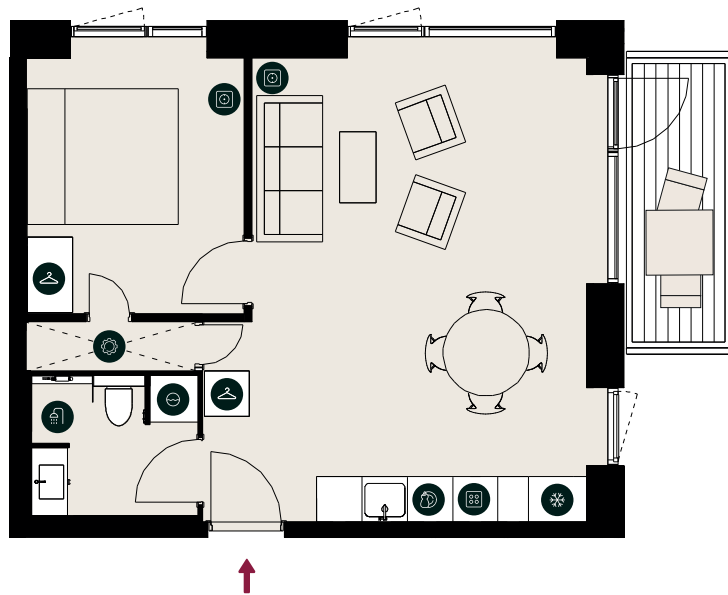

MOSELUNDSVEJ 14, 2. DØR 1, 3000 HELSINGØR

TYPE 4D

BOLIGNR.:	51	ELEVATOR	✓
ETAGE:	2.	DØRTELEFON	✓
ANTAL RUM:	2	GULVVARME	✓
BRUTTO AREAL (M ²):	62	HUSDYR TILLADT	✓
ALTAN:	JÅ	SERVICETEKNIKERE	✓
MÅL:	~ 1:100	BÆREDYGTIGHEDS-CERTIFICERET	✓