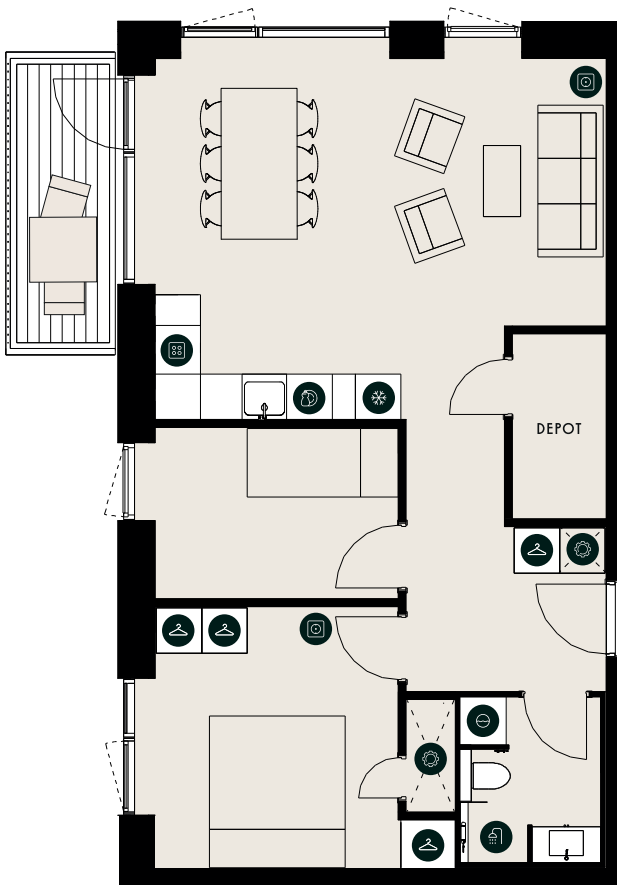

## MOSELUNDSVEJ 14, 3. DØR 2, 3000 HELSINGØR

← TYPE 4C

BOLIGNR.:	54	ELEVATOR	✓
ETAGE:	3.	DØRTELEFON	✓
ANTAL RUM:	3	GULVVARME	✓
BRUTTO AREAL (M <sup>2</sup> ):	82	HUSDYR TILLADT	✓
ALTAN:	JA	SERVICETEKNIKERE	✓
MÅL:	~ 1:100	BÆREDYGTIGHEDS-CERTIFICERET	✓

KØL & FRYS

BAD

TV-STIK

OPVASK

VASKEMASKINE & TØRRETUMBLER

TEKNIK

KØGEPLADE & OVN

GARDEROBESKAB/  
SKÅBSPLADS