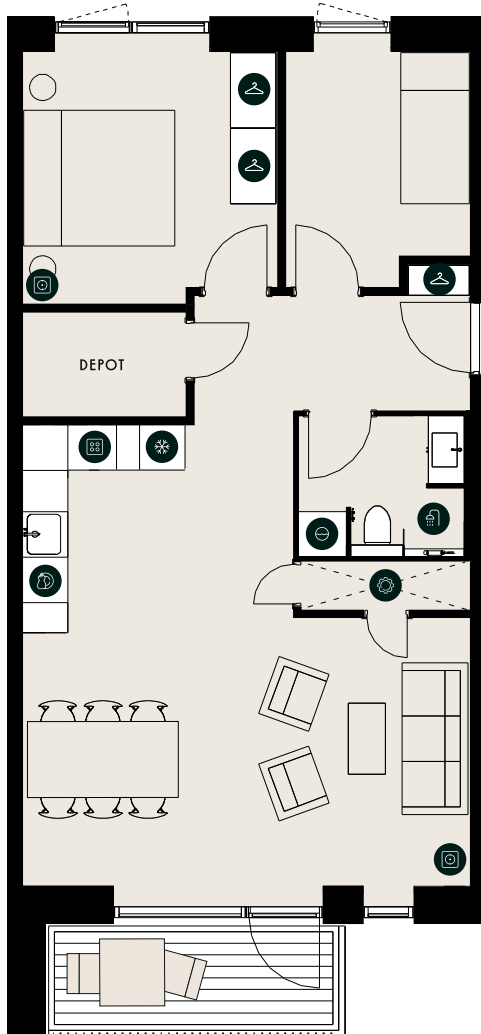

MOSELUNDSVEJ 8, 1. TH., 3000 HELSINGØR

TYPE 7A

BOLIGNR.:	79	ELEVATOR	✓
ETAGE:	1.	DØRTELEFON	✓
ANTAL RUM:	3	GULVVARME	✓
BRUTTO AREAL (M ²):	82	HUSDYR TILLADT	✓
ALTAN:	JÅ	SERVICETEKNIKERE	✓
MÅL:	~ 1:100	BÆREDYGTIGHEDS-CERTIFICERET	✓