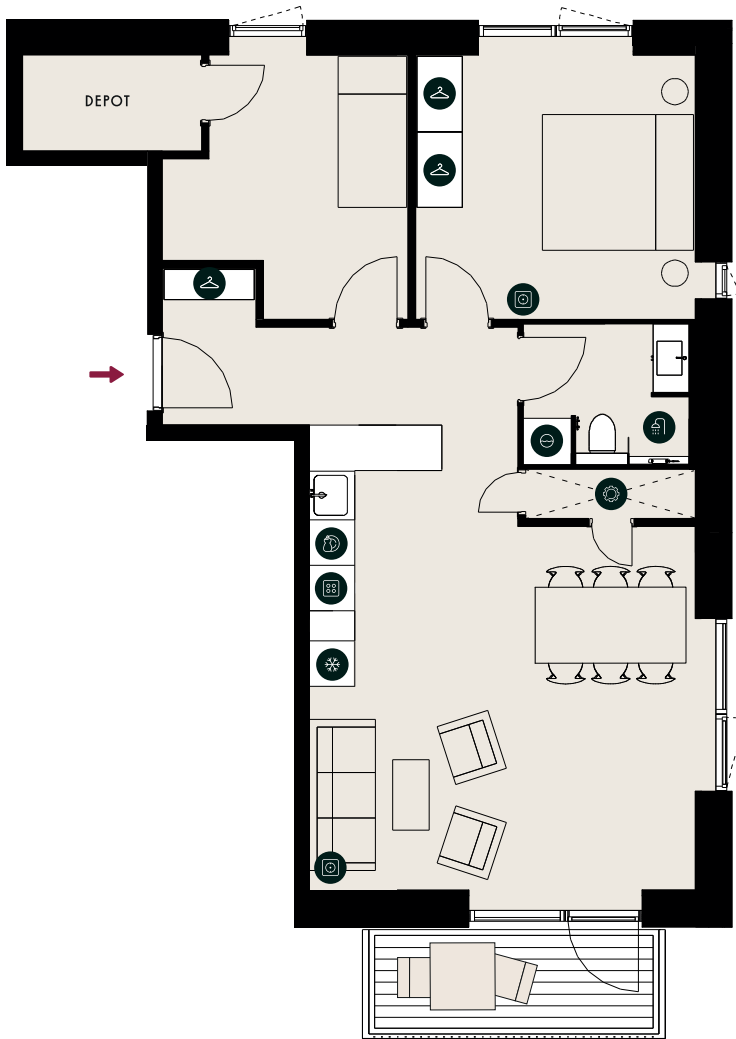

MOSELUNDSVEJ 8, 2. TV., 3000 HELSINGØR

TYPE 7C

BOLIGNR.:	84	ELEVATOR	✓
ETAGE:	2.	DØRTELEFON	✓
ANTAL RUM:	3	GULVVARME	✓
BRUTTO AREAL (M ²):	90	HUSDYR TILLADT	✓
ALTAN:	JA	SERVICETEKNIKERE	✓
MÅL:	~ 1:100	BÆREDYGTIGHEDS-CERTIFICERET	✓