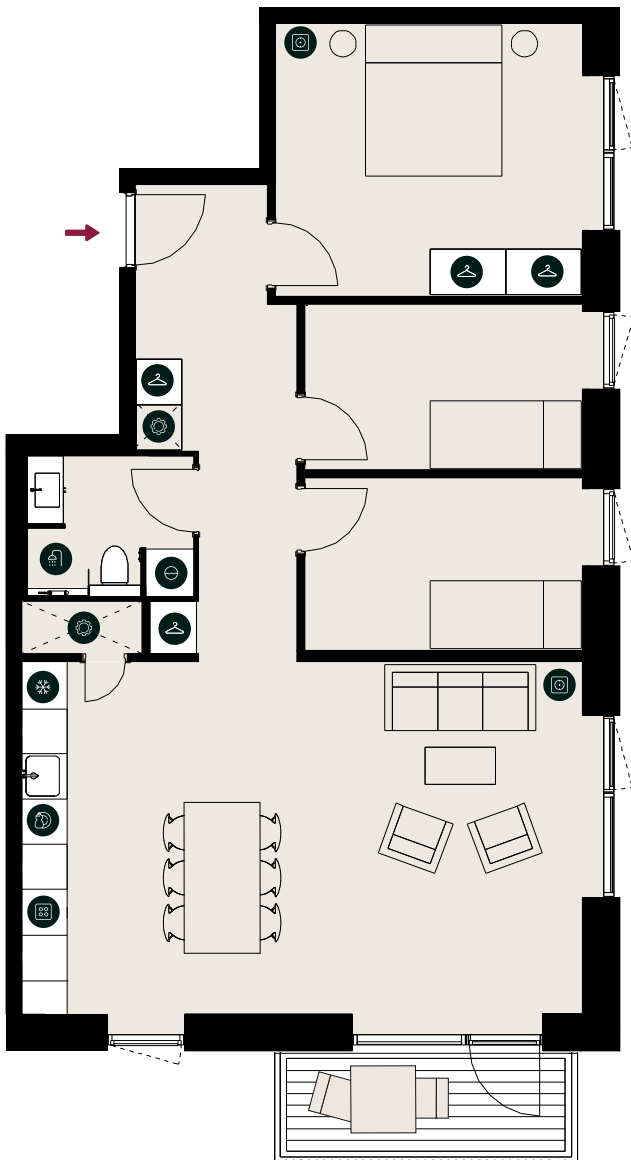

Flyt ind i lyse lejligheder tegnet af den anerkendte tegnestue Vilhelm Lauritzen Arkitekter.

I Ofeliahaven får du et bæredygtigheds-certificeret hjem med fokus på livskvalitet og grøn beliggenhed midt i nyt og innovativt bolig-område.