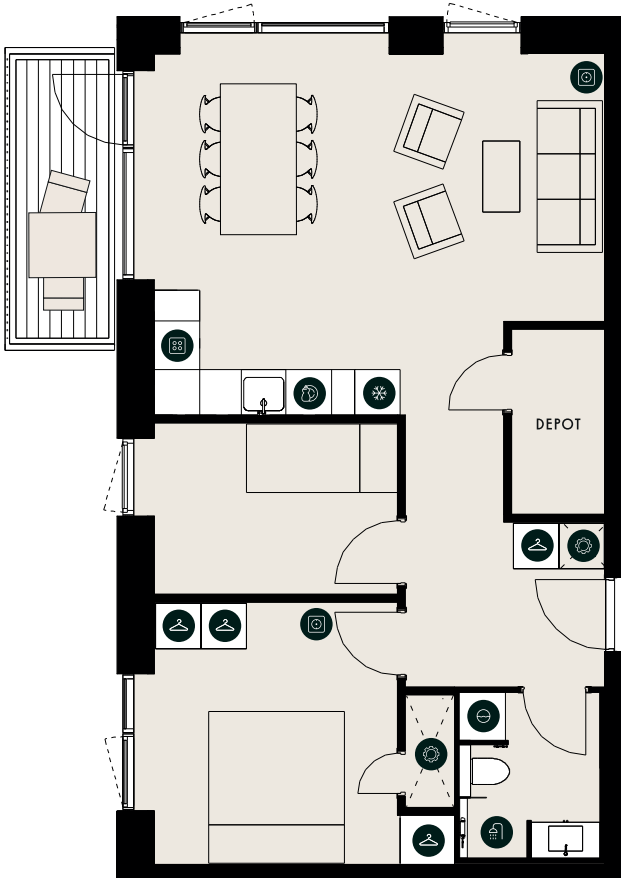

MOSELUNDSVEJ 6, 1. DØR 2 3000 HELSINGØR

TYPE 8C

BOLIGNR.:	97	ELEVATOR	✓
ETAGE:	1.	DØRTELEFON	✓
ANTAL RUM:	3	GULVVARME	✓
BRUTTO AREAL (M ²):	82	HUSDYR TILLADT	✓
ALTAN:	JA	SERVICETEKNIKERE	✓
MÅL:	~ 1:100	BÆREDYGTIGHEDS-CERTIFICERET	✓